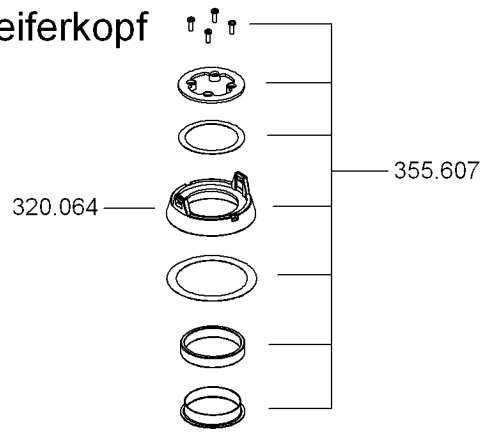

WST 700 VV

Teile-Nr. 354.139 Printed in Germany 10/11
Blatt 1

Exzentrerschleiferkopf

Rundschleiferkopf

für Getriebe

WST 700 VV