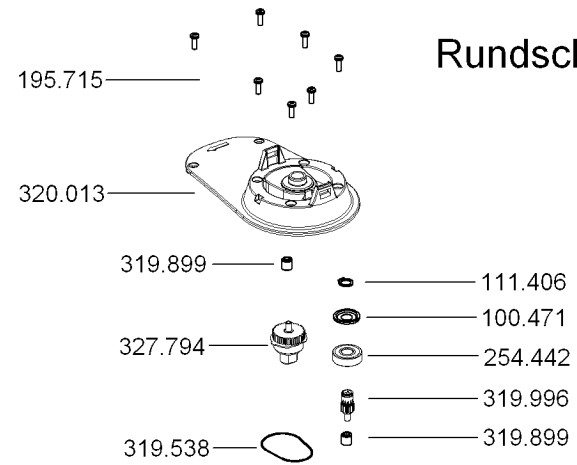

WST 700 VV

Teile-Nr. 354.139 Printed in Germany 10/11
Blatt 1

Exzentrerschleiferkopf

Rundschleiferkopf

für Getriebe

WST 700 VV