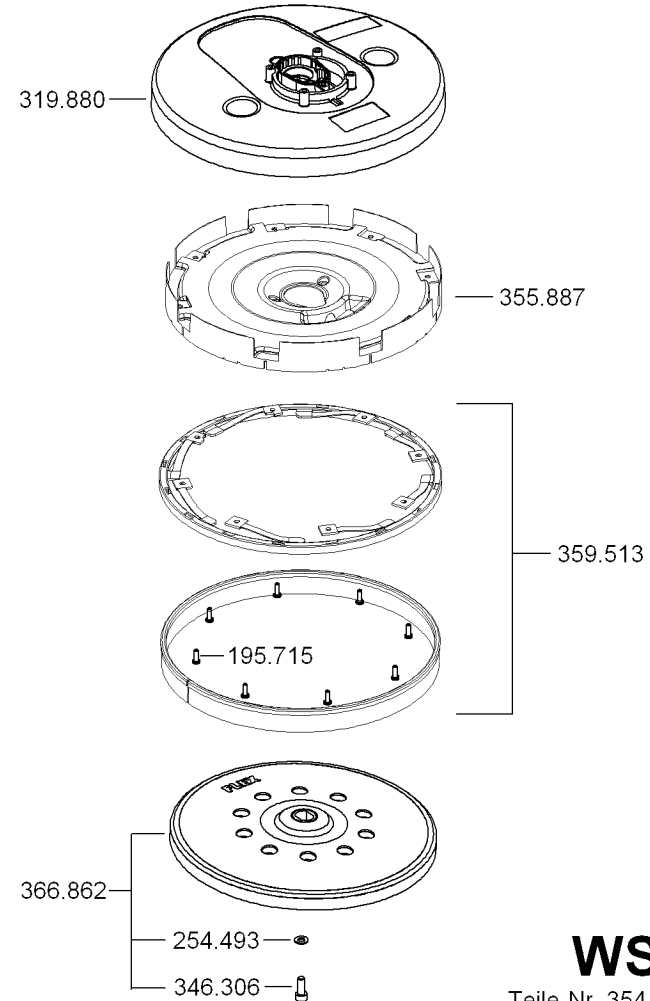

WST 700 VV

Teile-Nr. 354.139 Printed in Germany 10/11
Blatt 1

Exzentrerschleiferkopf

Rundschleiferkopf

für Getriebe

WST 700 VV