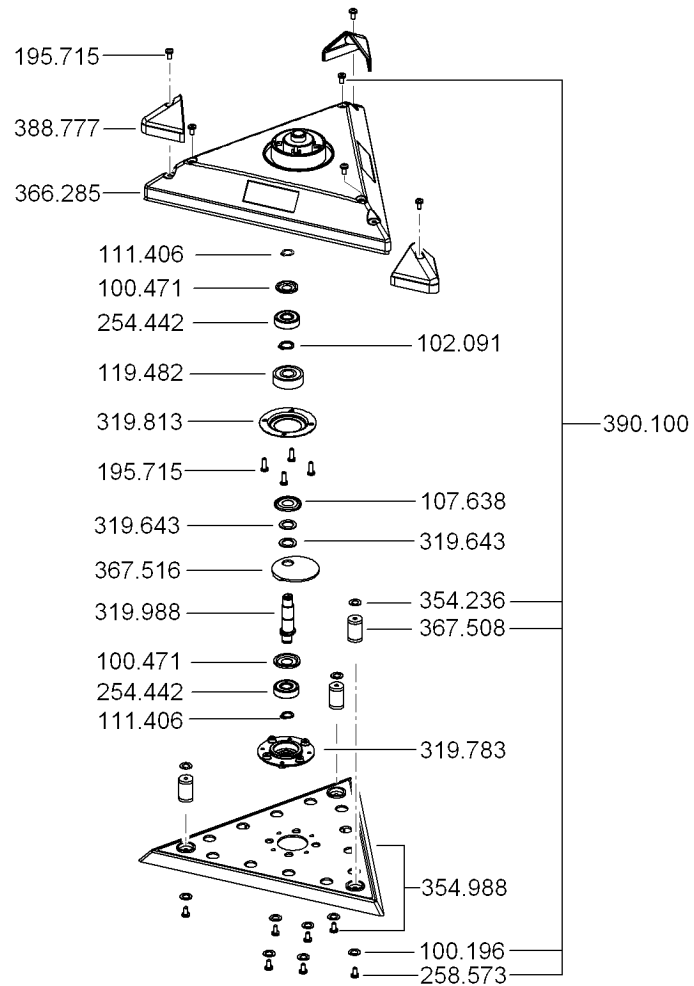

WST 700 VV

Teile-Nr. 354.139 Printed in Germany 10/11
Blatt 1

Exzentrerschleiferkopf

Rundschleiferkopf

für Getriebe

WST 700 VV