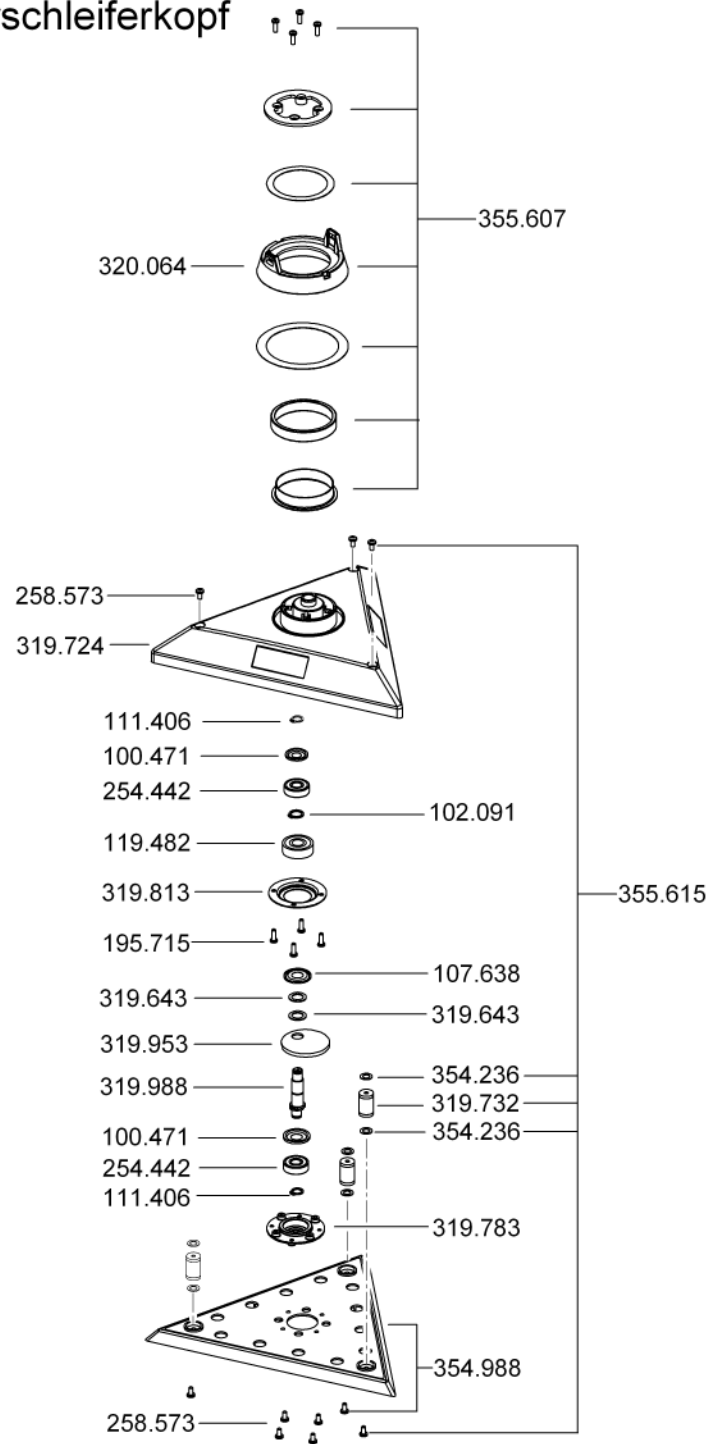

WST 700 VV

Teile-Nr. 354.139 Printed in Germany 03/11
Blatt 1

Exzentrerschleiferkopf

Rundschleiferkopf

WST 700 VV

Teile-Nr. 354.139 Printed in Germany 07/10
Blatt 2