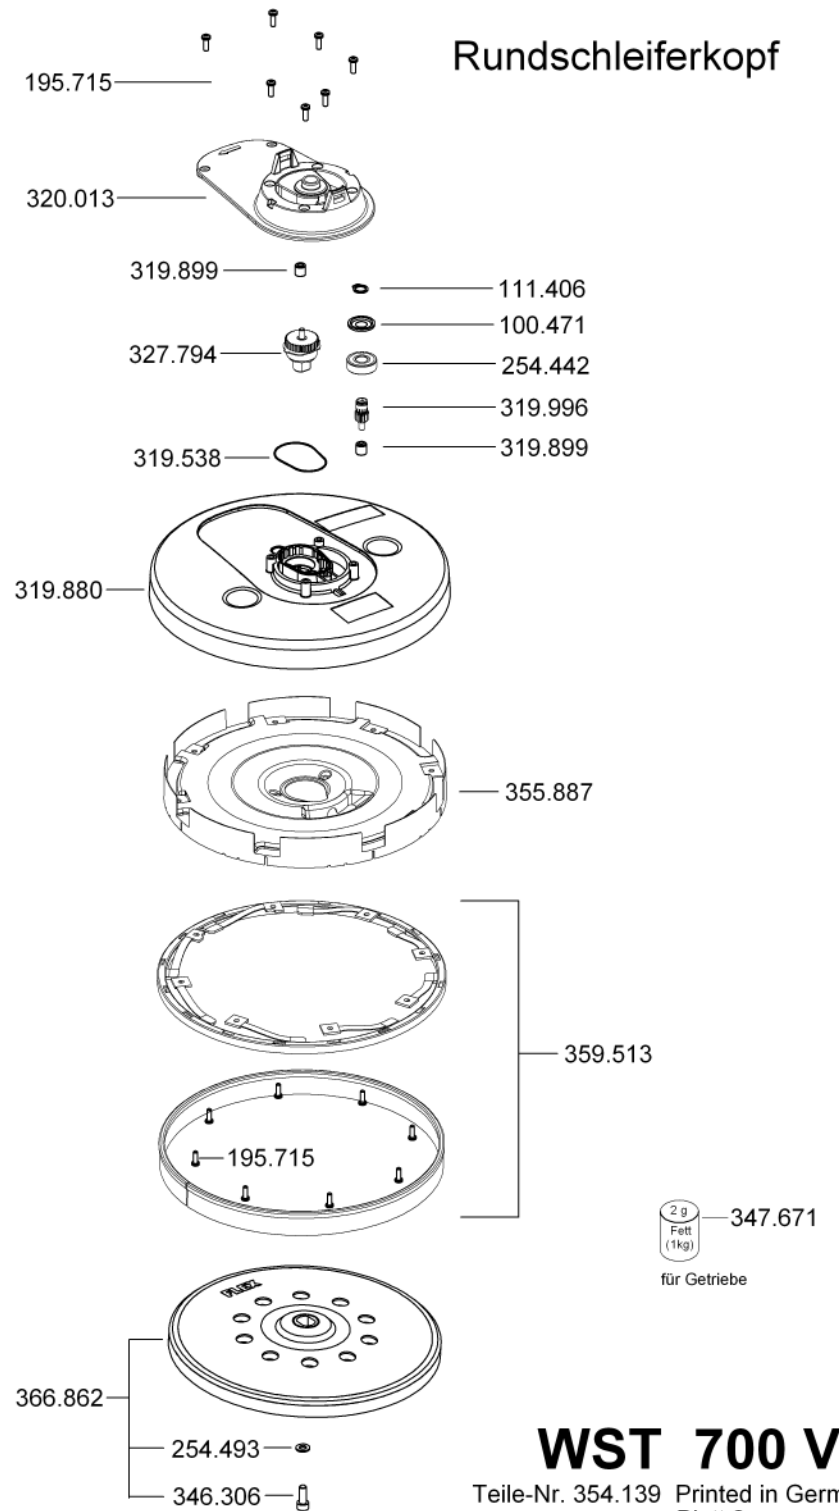

WST 700 VV

Teile-Nr. 354.139 Printed in Germany 03/11
Blatt 1

Exzentrerschleiferkopf

Rundschleiferkopf

WST 700 VV

Teile-Nr. 354.139 Printed in Germany 07/10
Blatt 2