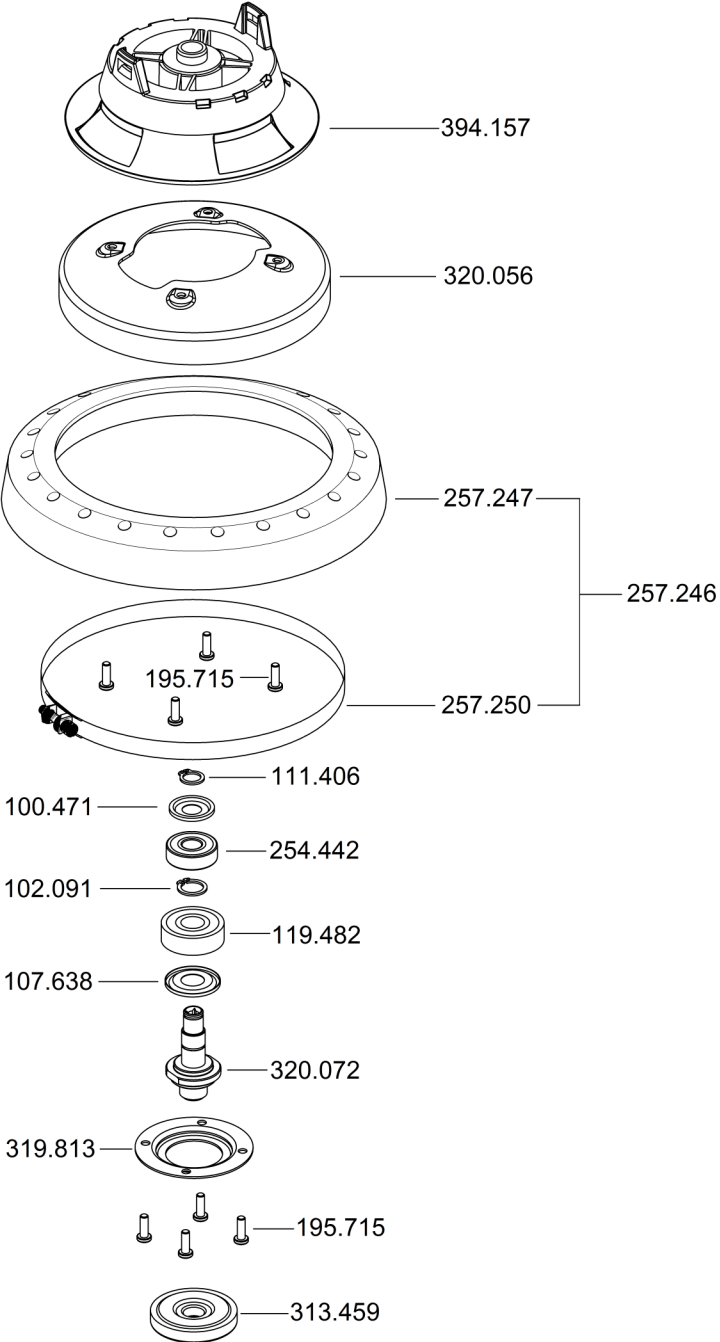

Betonschleiferkopf

WST 1000 FV

Teile-Nr. 354.155 Printed in Germany 07/12
Blatt 2