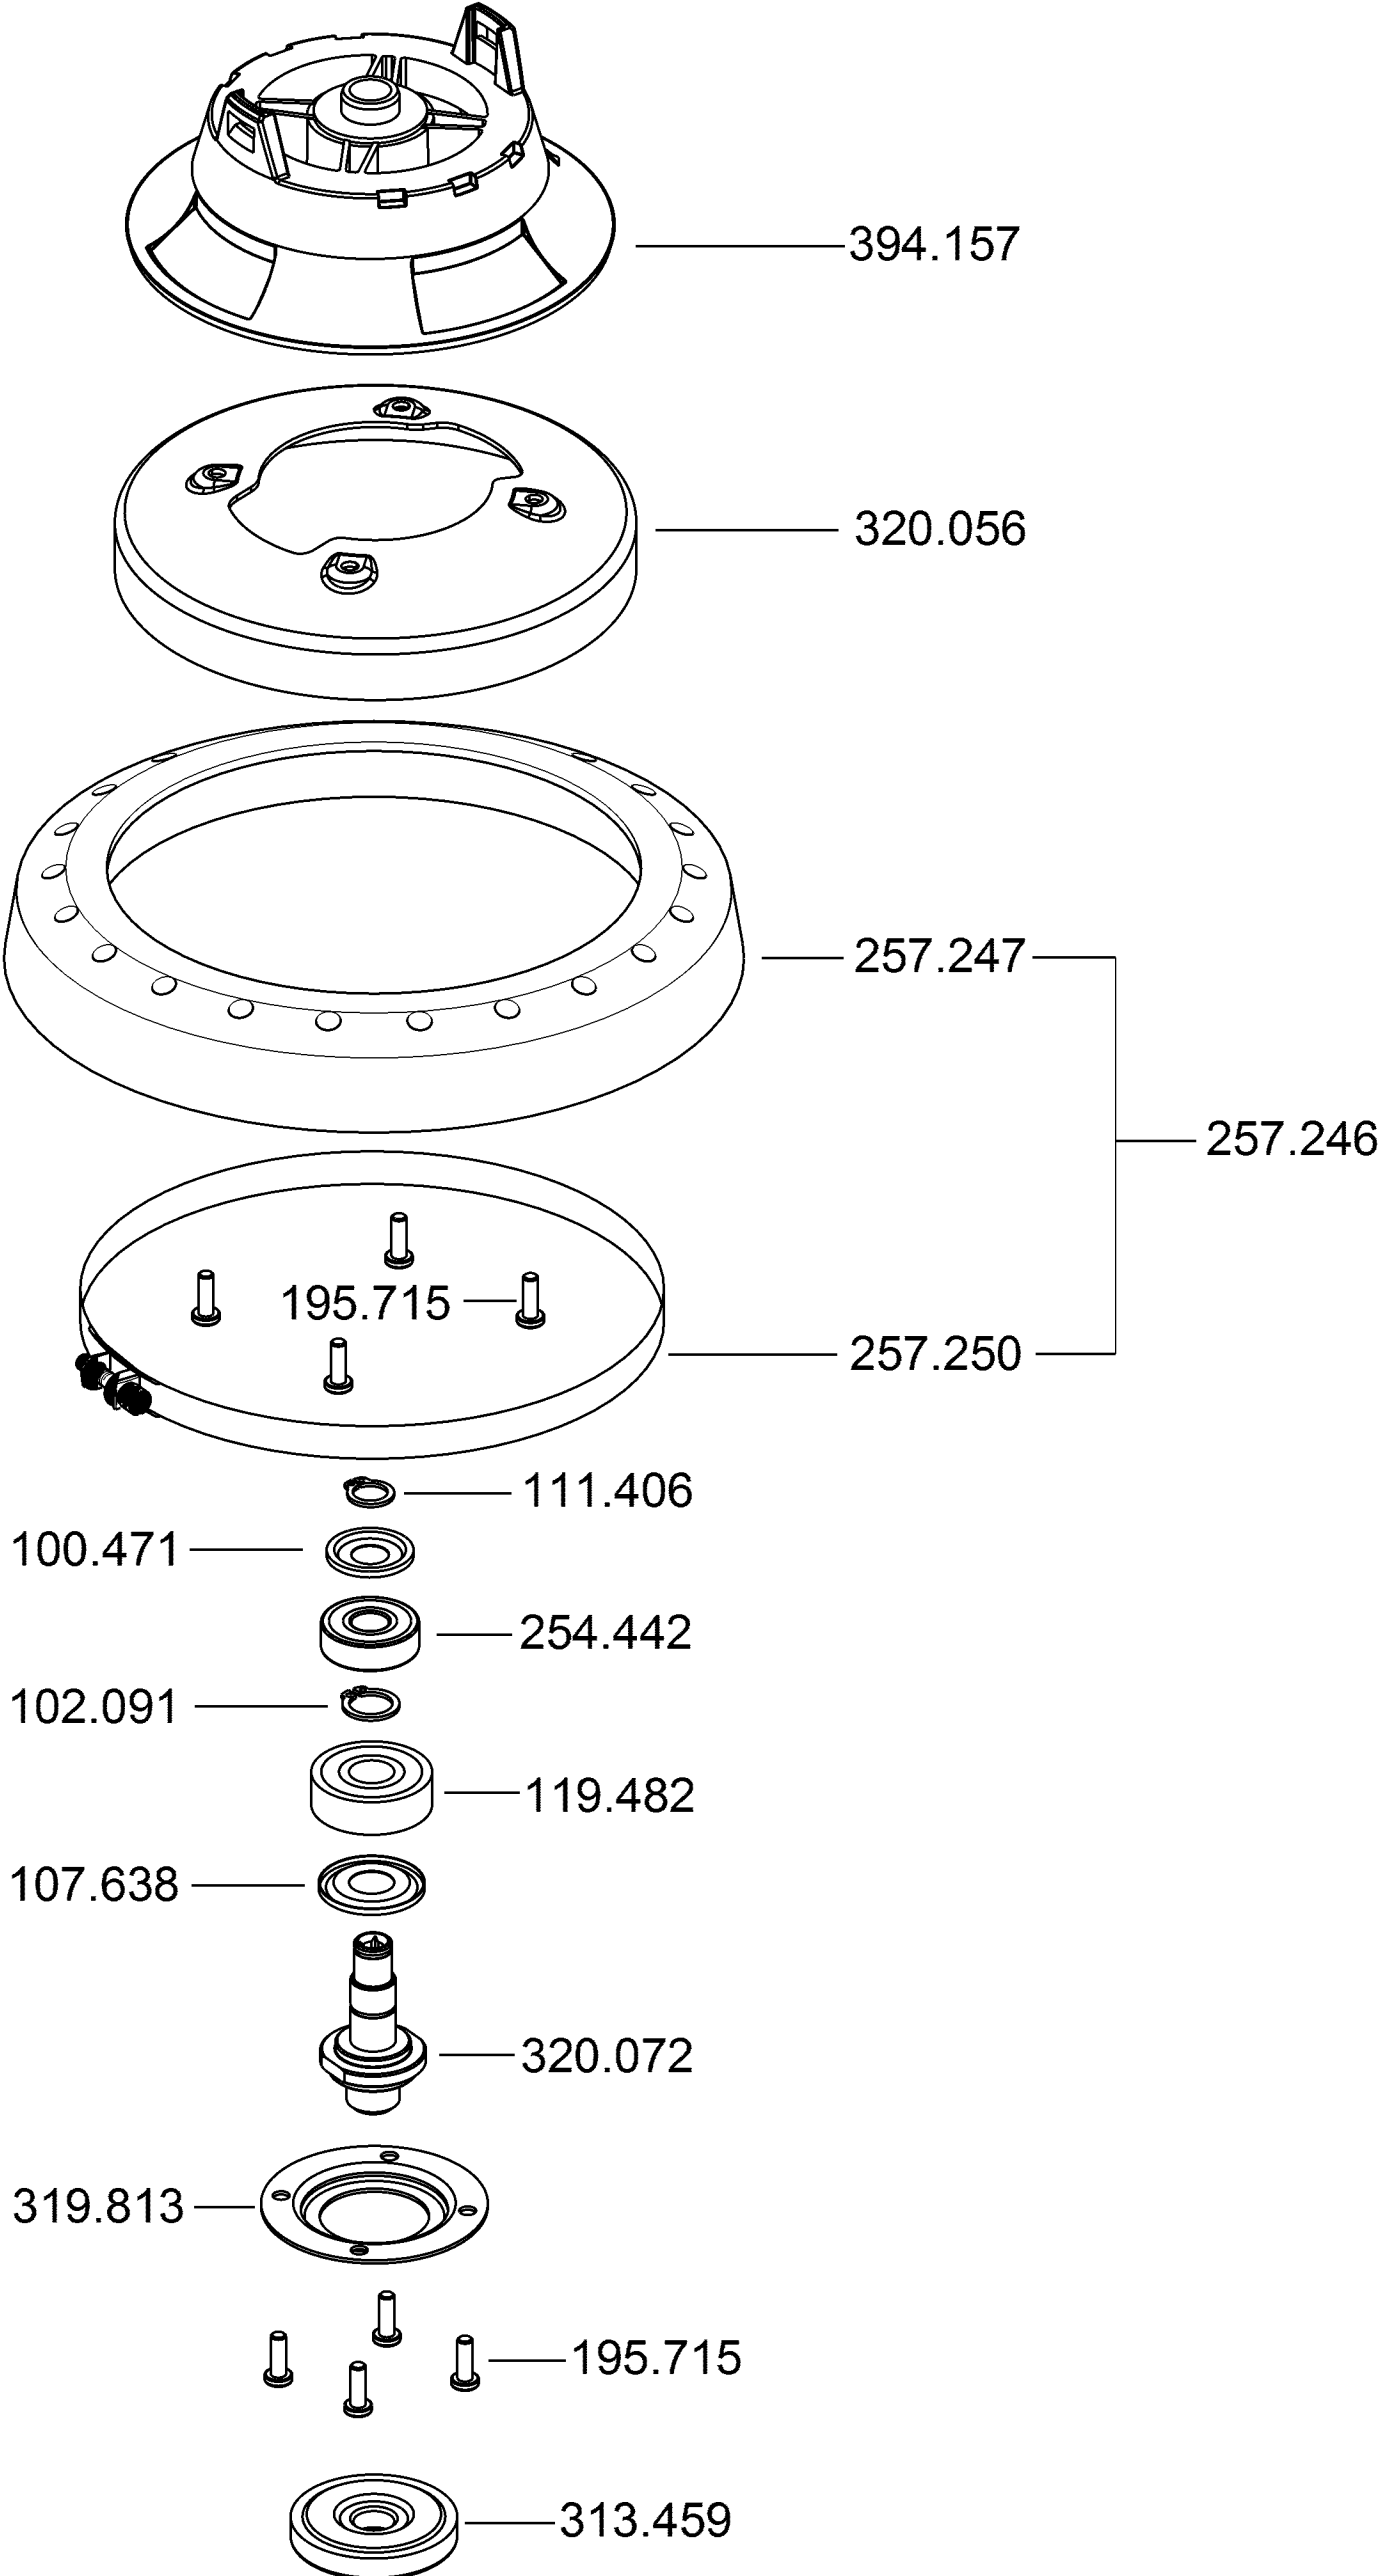

Betonschleiferkopf

WST 1000 FV
Teile-Nr. 354.155 Printed in Germany 07/12
Blatt 2