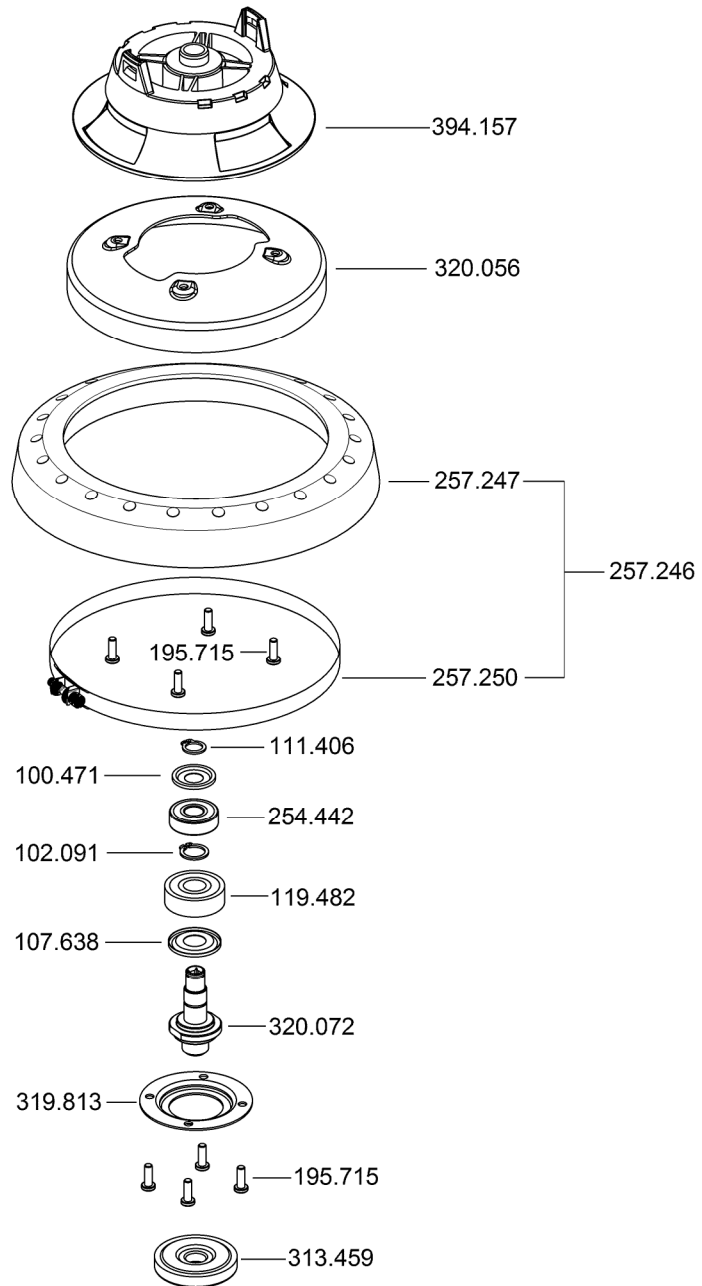

WST 1000 FV
 Teile-Nr. 354.155 Printed in Germany 04/14
 Blatt 1

Betonschleiferkopf

WST 1000 FV

Teile-Nr. 354.155 Printed in Germany 07/12
Blatt 2