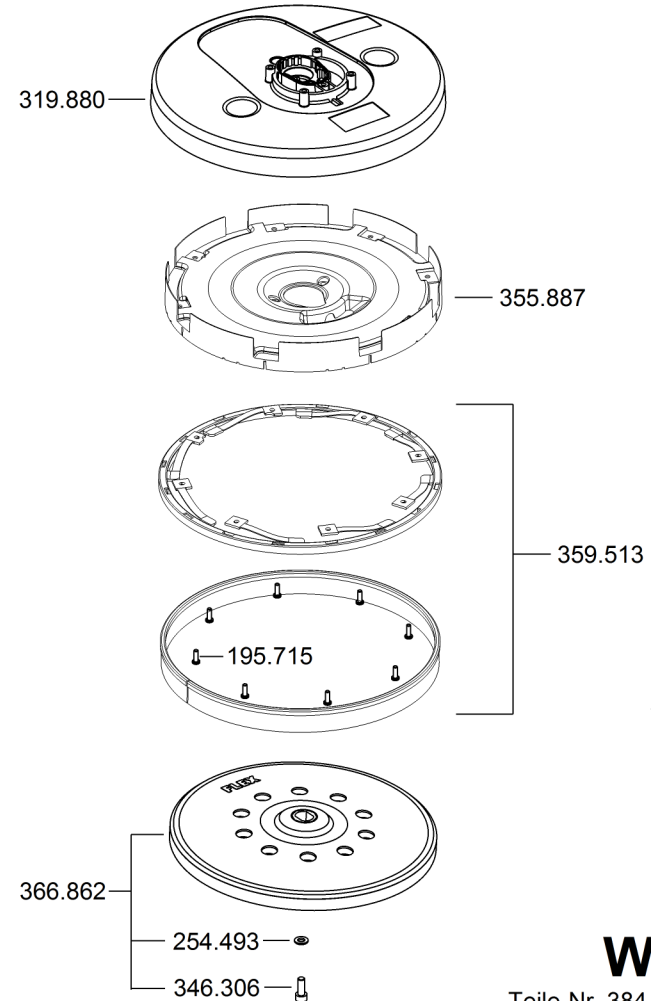

WSE 7 230/CEE
120/USA

Teile-Nr. 384.143 Printed in Germany 11/12
Blatt 1

Exzentrerschleiferkopf

Rundschleiferkopf

2g
Fett
(1kg)
für Getriebe

WSE 7