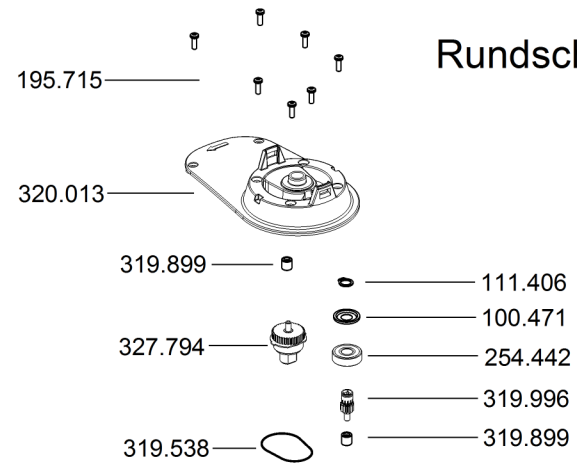

WSE 7 230/CEE
120/USA

Teile-Nr. 384.143 Printed in Germany 11/12
Blatt 1

Exzentrerschleiferkopf

Rundschleiferkopf

2g
Fett
(1kg)
für Getriebe

WSE 7