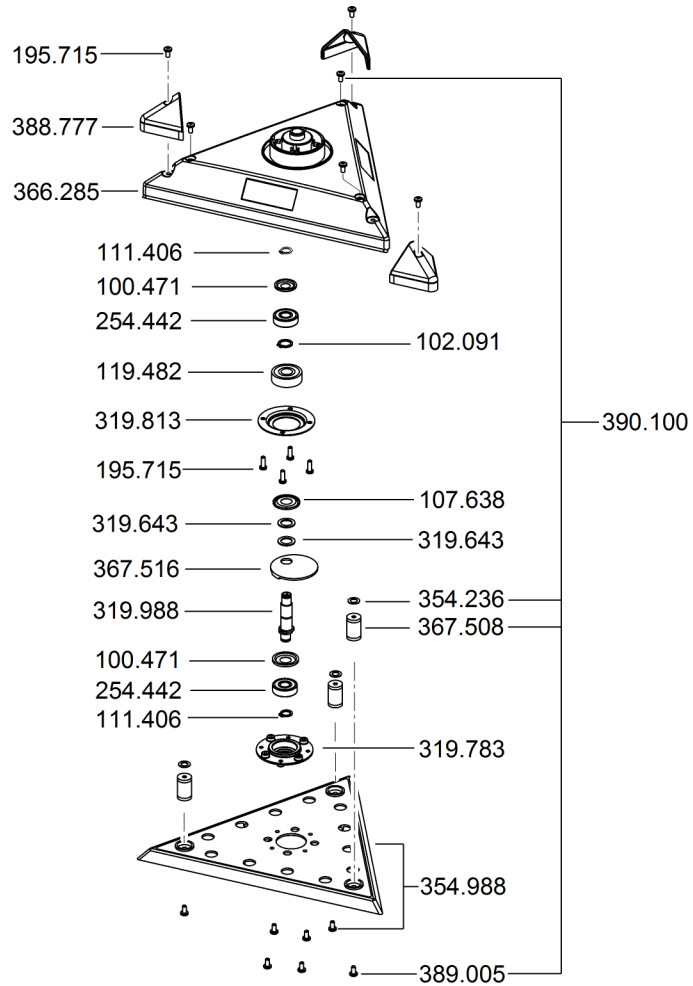

WSE 7 230/CEE
120/USA

Teile-Nr. 384.143 Printed in Germany 11/12
Blatt 1

Exzentrerschleiferkopf

Rundschleiferkopf

2g
Fett
(1kg)
für Getriebe

WSE 7