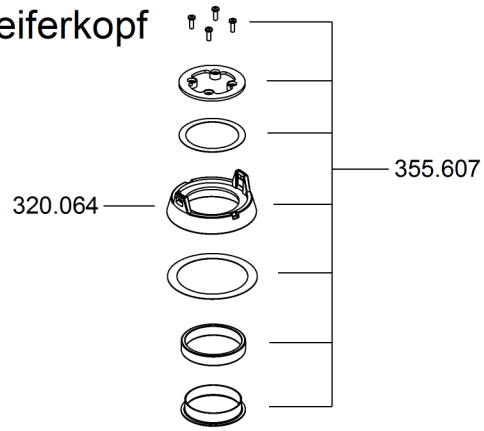

WSE 7 230/CEE
120/USA

Teile-Nr. 384.143 Printed in Germany 11/12
Blatt 1

Exzentrerschleiferkopf

Rundschleiferkopf

2g
Fett
(1kg)
für Getriebe

WSE 7