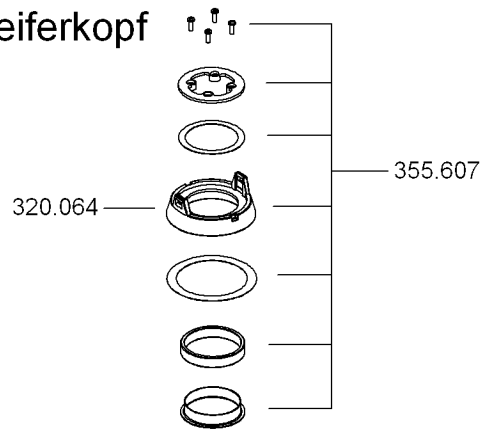

# WSE 7

Teile-Nr. 384.143 Printed in Germany 10/11  
Blatt 1

# Exzentrerschleiferkopf

# Rundschleiferkopf

für Getriebe