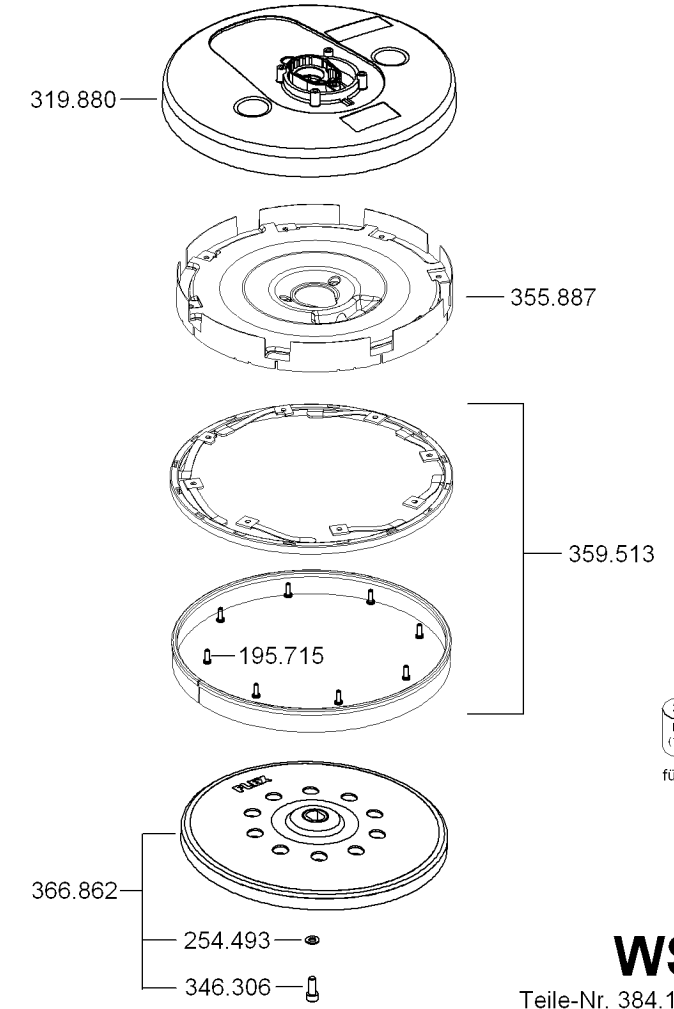

# WSE 7

Teile-Nr. 384.143 Printed in Germany 10/11  
Blatt 1

# Exzentrerschleiferkopf

# Rundschleiferkopf

für Getriebe