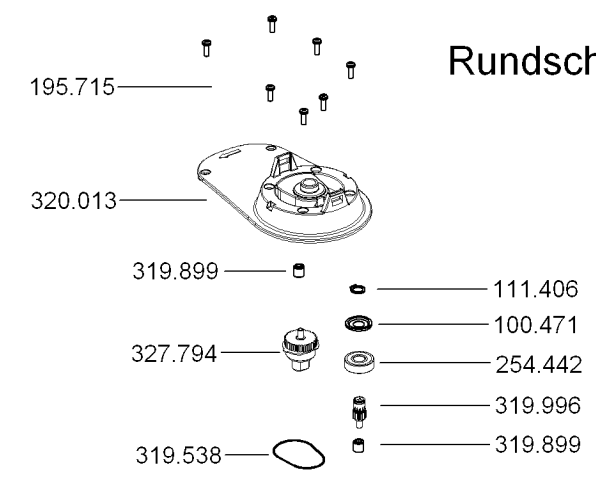

# WSE 7

Teile-Nr. 384.143 Printed in Germany 10/11  
Blatt 1

# Exzentrerschleiferkopf

# Rundschleiferkopf

für Getriebe