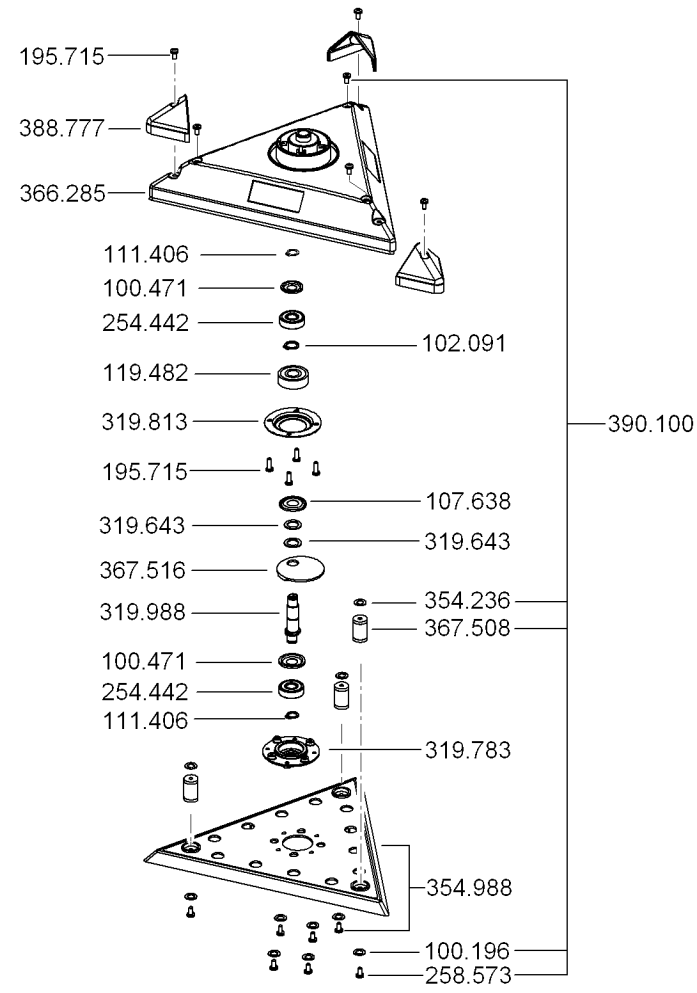

# WSE 7

Teile-Nr. 384.143 Printed in Germany 10/11  
Blatt 1

# Exzentrerschleiferkopf

# Rundschleiferkopf

für Getriebe