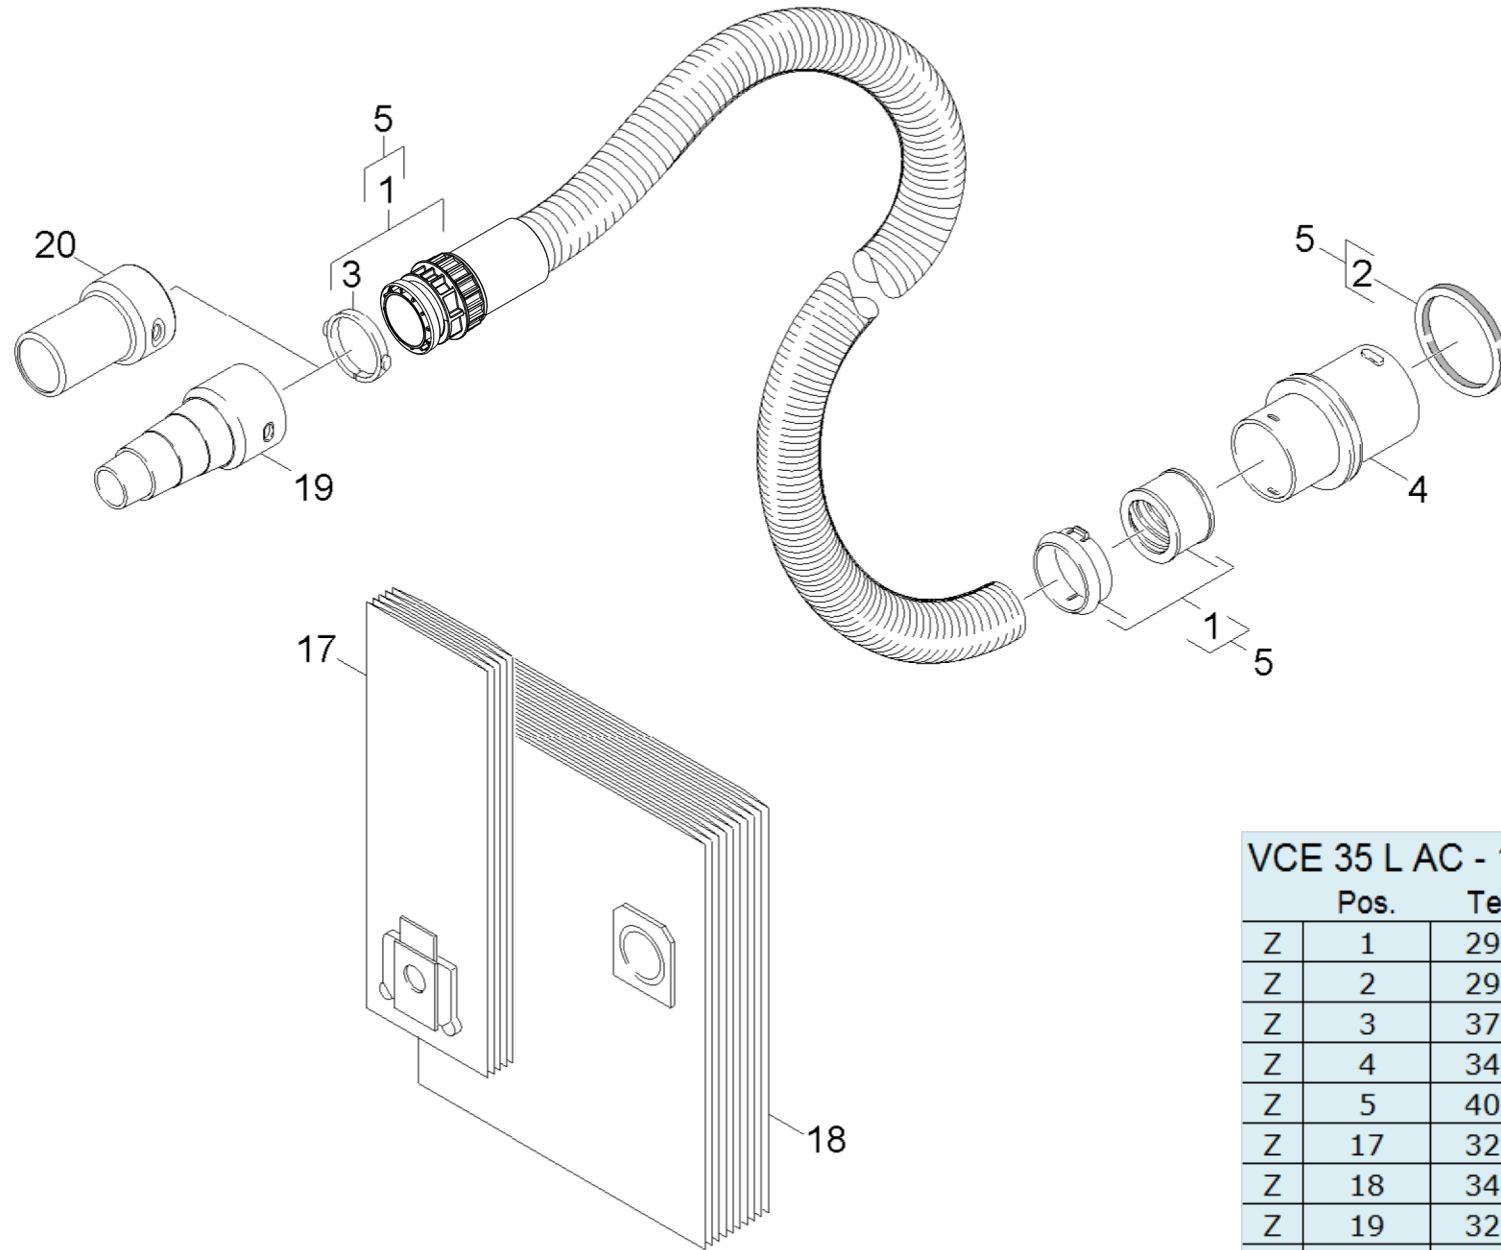

VCE 35 L AC - 110-BS-4h			
	Pos.	Teile-Nr.	Stückzahl
H	1	376.337	1
H	2	337.641	1
H	3	337.706	5
H	4	341.797	1
H	5	340.499	2
H	6	341.800	1
H	9	405.159	1
H	10	340.456	1
H	11	405.108	1
H	12	405.140	1
H	13	340.596	1
H	14	340.618	1
H	15	337.668	2
H	16	405.167	1
H	17	297.542	1
H	18	405.183	7
H	19	340.359	1
H	20	405.124	1

VCE 35 L AC - 110-BS-4h			
	Pos.	Teile-Nr.	Stückzahl
T	1	340.332	1
T	2	340.510	1
T	3	377.023	1
T	4	377.031	1
T	5	340.553	1
T	6	377.058	2
T	7	297.860	1
T	8	340.308	1
T	9	340.421	2
T	10	405.116	1
T	11	340.677	1
T	12	297.550	1
T	13	340.642	2
T	14	375.012	1
T	15	337.706	2
T	16	337.692	1
T	17	340.537	1
T	18	305.898	2
T	26	374.490	1

VCE 35 L AC - 110-BS-4h

	Pos.	Teile-Nr.	Stückzahl
F	1	340.383	1
F	2	377.082	1
F	3	340.545	1
F	4	340.294	1
F	5	340.502	1
F	6	340.375	1
F	7	340.391	1
F	8	340.405	1
F	9	340.650	4
F	10	405.175	1
F	11	325.937	1
F	12	255.788	1
F	13	195.715	3

VCE 35 L AC - 110-BS-4h			
	Pos.	Teile-Nr.	Stückzahl
Z	1	296.988	1
Z	2	298.239	1
Z	3	379.654	1
Z	4	340.529	1
Z	5	406.708	1
Z	17	329.630	1
Z	18	340.766	1
Z	19	320.188	1
Z	20	391.603	1