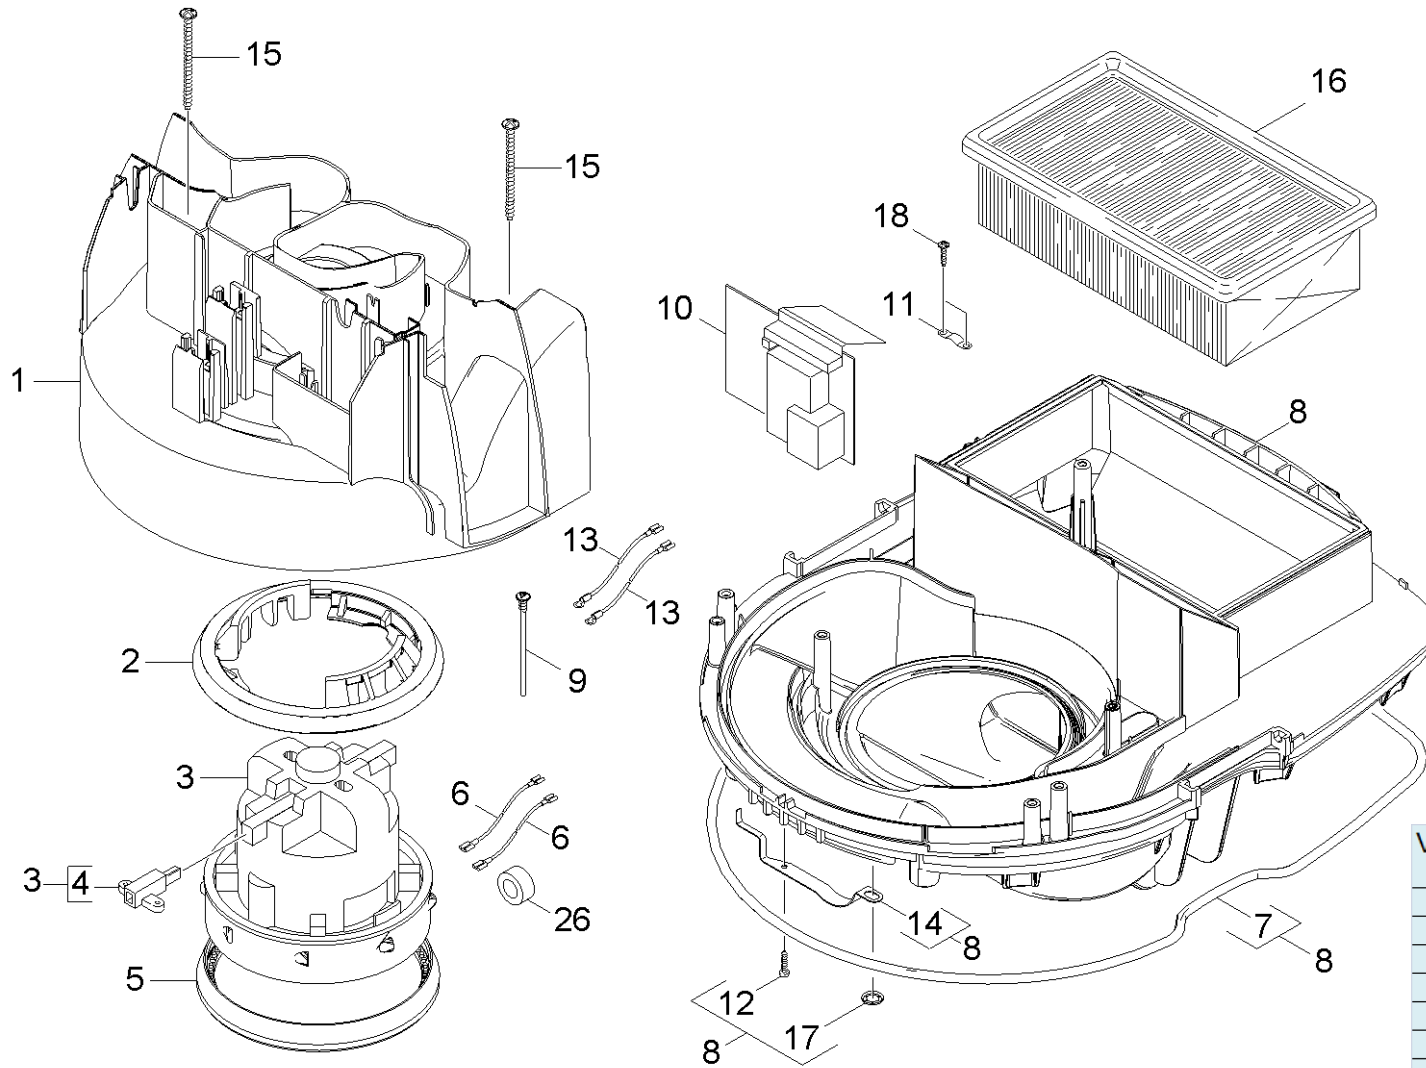

VCE 35 L AC - 110-BS-4h			
	Pos.	Teile-Nr.	Stückzahl
H	1	376.337	1
H	2	337.641	1
H	3	337.706	5
H	4	341.797	1
H	5	340.499	2
H	6	341.800	1
H	9	405.159	1
H	10	340.456	1
H	11	405.108	1
H	12	405.140	1
H	13	340.596	1
H	14	340.618	1
H	15	337.668	2
H	16	405.167	1
H	17	297.542	1
H	18	405.183	7
H	19	340.359	1
H	20	405.124	1

VCE 35 L AC - 110-BS-4h			
	Pos.	Teile-Nr.	Stückzahl
T	1	340.332	1
T	2	340.510	1
T	3	377.023	1
T	4	377.031	1
T	5	340.553	1
T	6	377.058	2
T	7	297.860	1
T	8	340.308	1
T	9	340.421	2
T	10	405.116	1
T	11	340.677	1
T	12	297.550	1
T	13	340.642	2
T	14	375.012	1
T	15	337.706	2
T	16	337.692	1
T	17	340.537	1
T	18	305.898	2
T	26	374.490	1

VCE 35 L AC - 110-BS-4h

	Pos.	Teile-Nr.	Stückzahl
F	1	340.383	1
F	2	377.082	1
F	3	340.545	1
F	4	340.294	1
F	5	340.502	1
F	6	340.375	1
F	7	340.391	1
F	8	340.405	1
F	9	340.650	4
F	10	405.175	1
F	11	325.937	1
F	12	255.788	1
F	13	195.715	3

VCE 35 L AC - 110-BS-4h			
	Pos.	Teile-Nr.	Stückzahl
Z	1	296.988	1
Z	2	298.239	1
Z	3	379.654	1
Z	4	340.529	1
Z	5	406.708	1
Z	17	329.630	1
Z	18	340.766	1
Z	19	320.188	1
Z	20	391.603	1