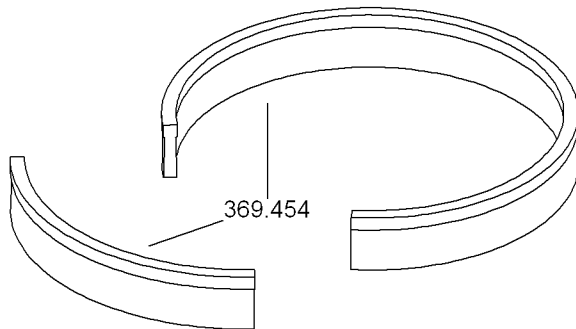

366.528 Absaughaube D115 kompl.

366.552 Fräskopf mit Fräsräder - spitz

366.560 Fräskopf mit Fräsräder - flach

RE 14-5-115

Teile-Nr. 366.587 Printed in Germany 10/10
Blatt 2