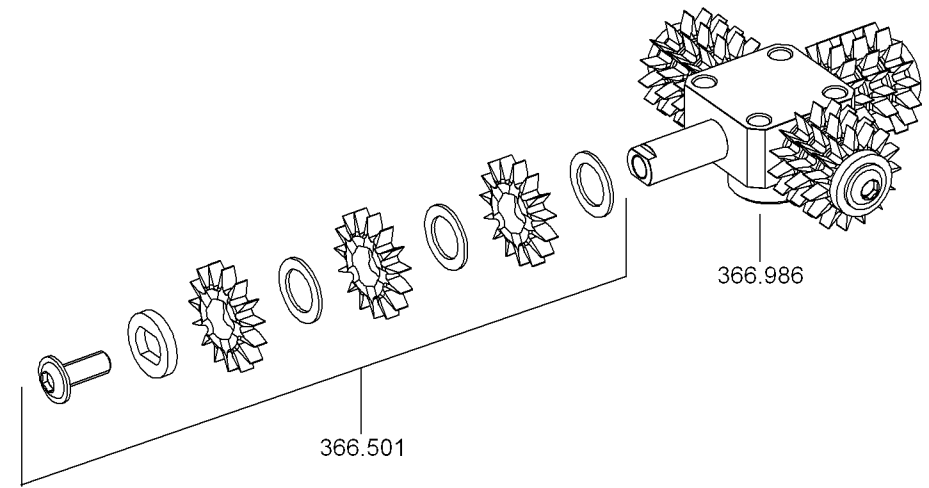

366.528 Absaughaube D115 kompl.

366.552 Fräskopf mit Fräsräder - spitz

366.560 Fräskopf mit Fräsräder - flach

RE 14-5-115

Teile-Nr. 366.587 Printed in Germany 10/10
Blatt 2