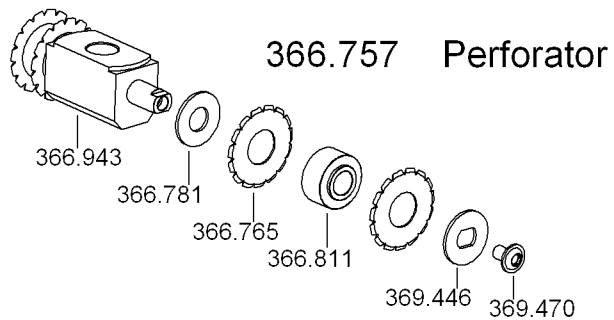

366.528 Absaughaube D115 kompl.

366.552 Fräskopf mit Fräsräder - spitz

366.560 Fräskopf mit Fräsräder - flach

RE 14-5-115

Teile-Nr. 366.587 Printed in Germany 10/10
Blatt 2