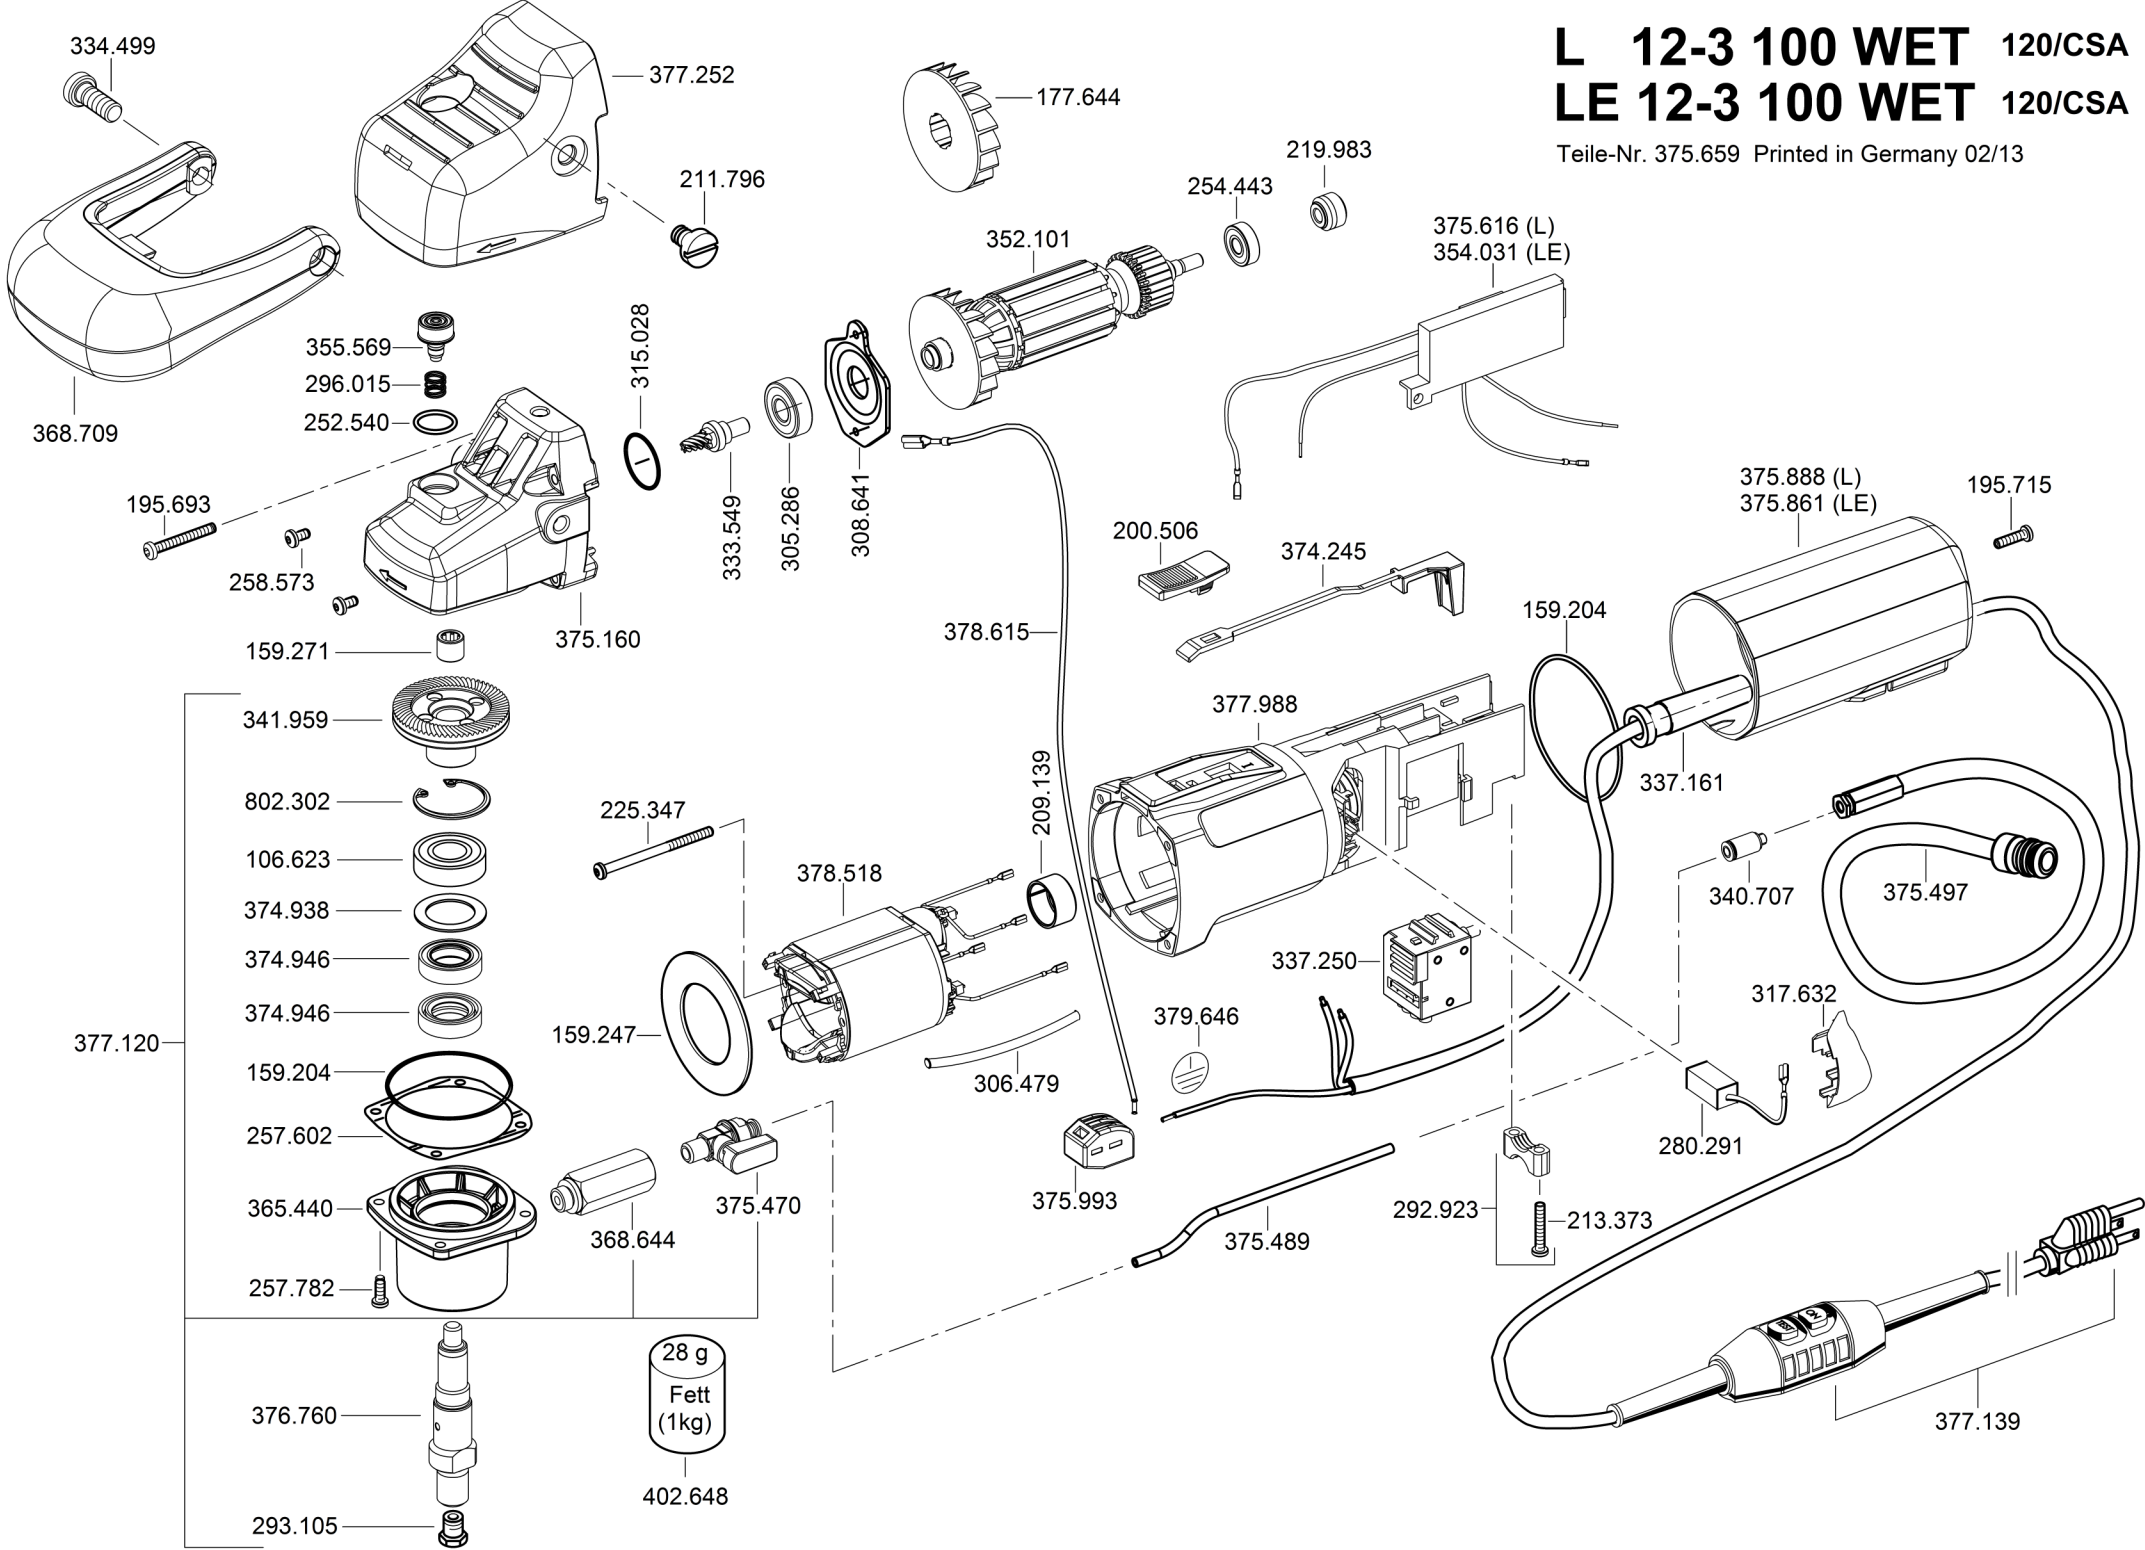

L 12-3 100 WET 120/CSA LE 12-3 100 WET 120/CSA

Teile-Nr. 375.659 Printed in Germany 02/13

334.499

377.252

177.644

211.796

254.443

219.983

375.616 (L)
354.031 (LE)

352.101

355.569
296.015
252.540

315.028

368.709

195.693

258.573

333.549

305.286

308.641

200.506

374.245

375.888 (L)
375.861 (LE)

195.715

159.271

375.160