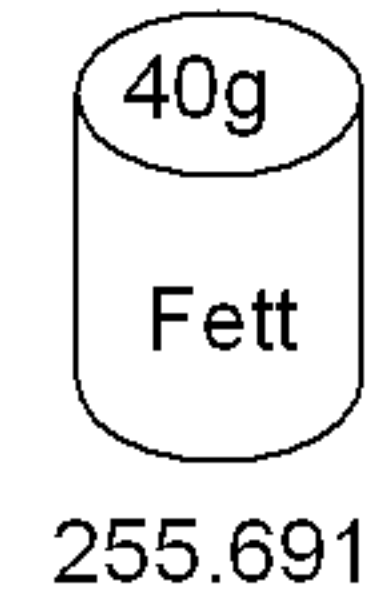

259.394
Welle mont.

* 256.005 kompl.

LWW 2106 VR 230/CEE
Teile-Nr. 255.998 Printed in Germany 04/08

251.804
257.648
251.419
252.540

258.739
257.639
120.391
259.147
117.641
117.633

259.393
259.148
219.983
193.496

120.316
107.204
258.765
100.196
203.955
120.030
264.563
334.995
260.179

258.539
120.375

121.398
196.657

120.197
272.493

* 256.576
* 251.648
* 251.650

256.574 *
256.573 *
251.648 *
256.565 *

256.575
252.753

257.654

254.242 *

255.995
255.994
255.993
255.996
223.344
223.158
223.123
111.392

* 252.399
* 256.843
* 251.648
* 256.573
* 251.648

* 256.579

* 255.957

206.245
257.380

* 255.955

257.373