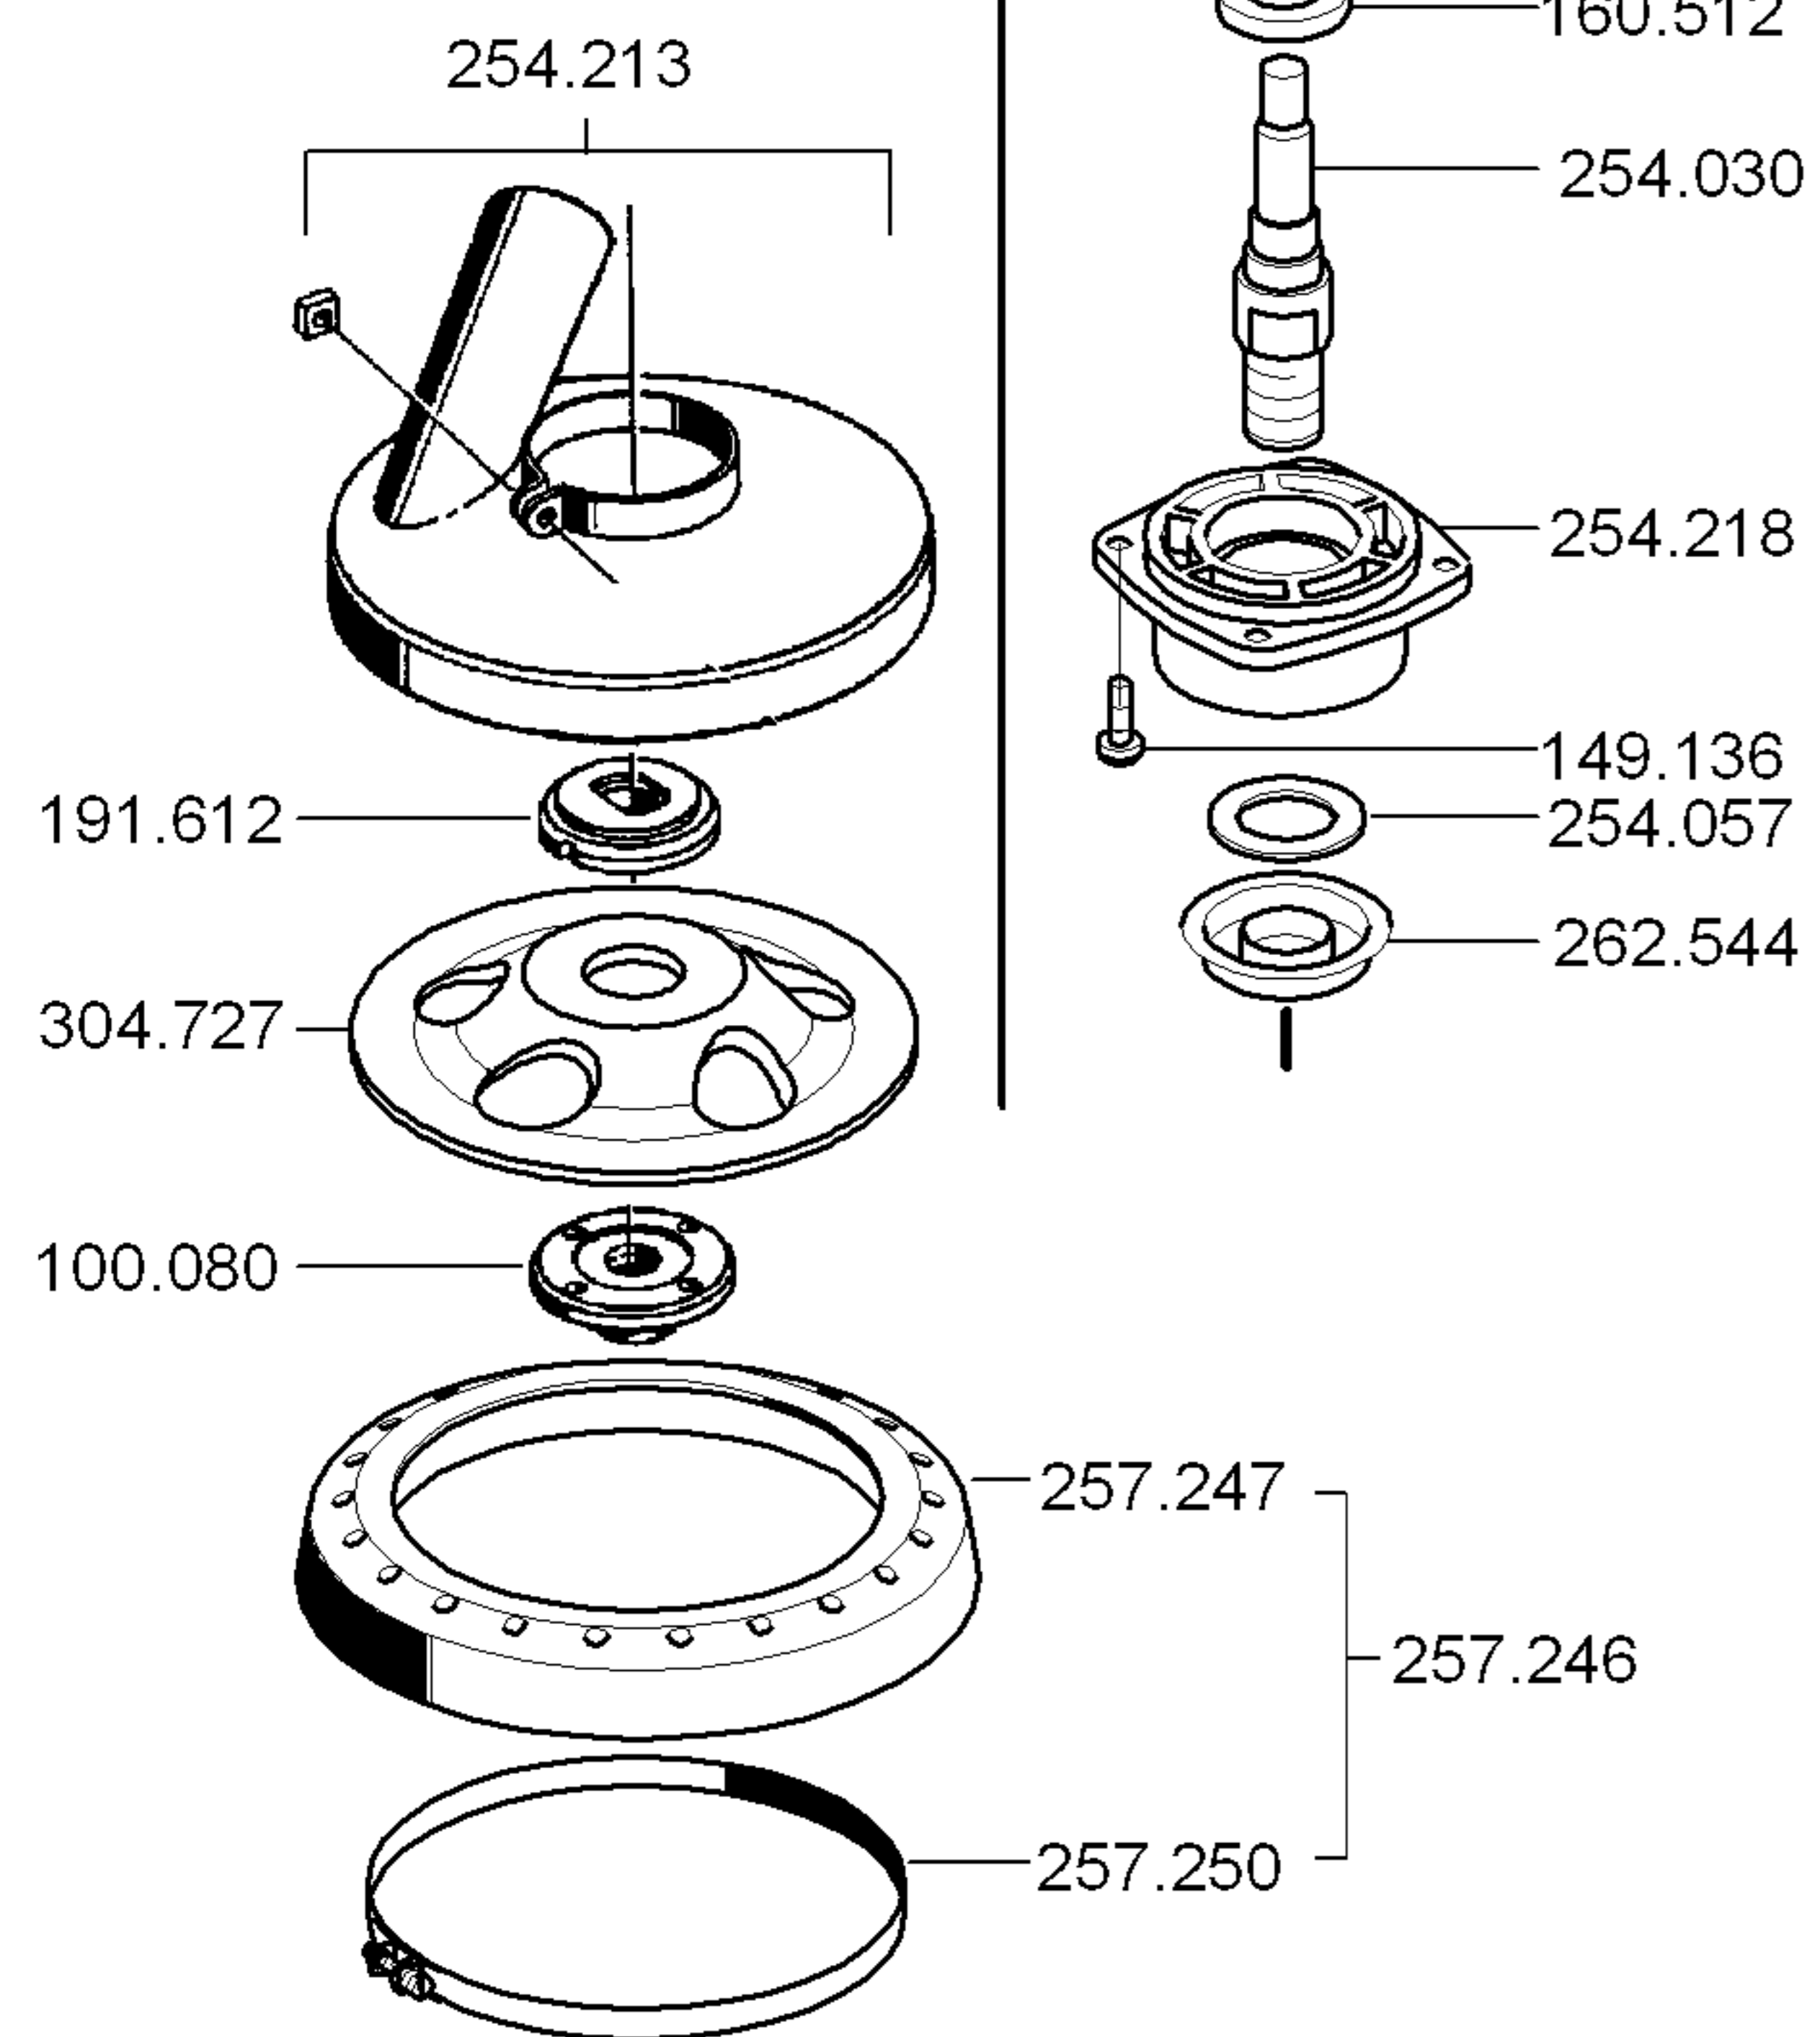

LD 1709 FR

LDB 1709 FR

18g
Fett
(1kg)
255.691

LD 1709 FR
LDB 1709 FR

Teile-Nr. 252.715 Printed in Germany 03/08