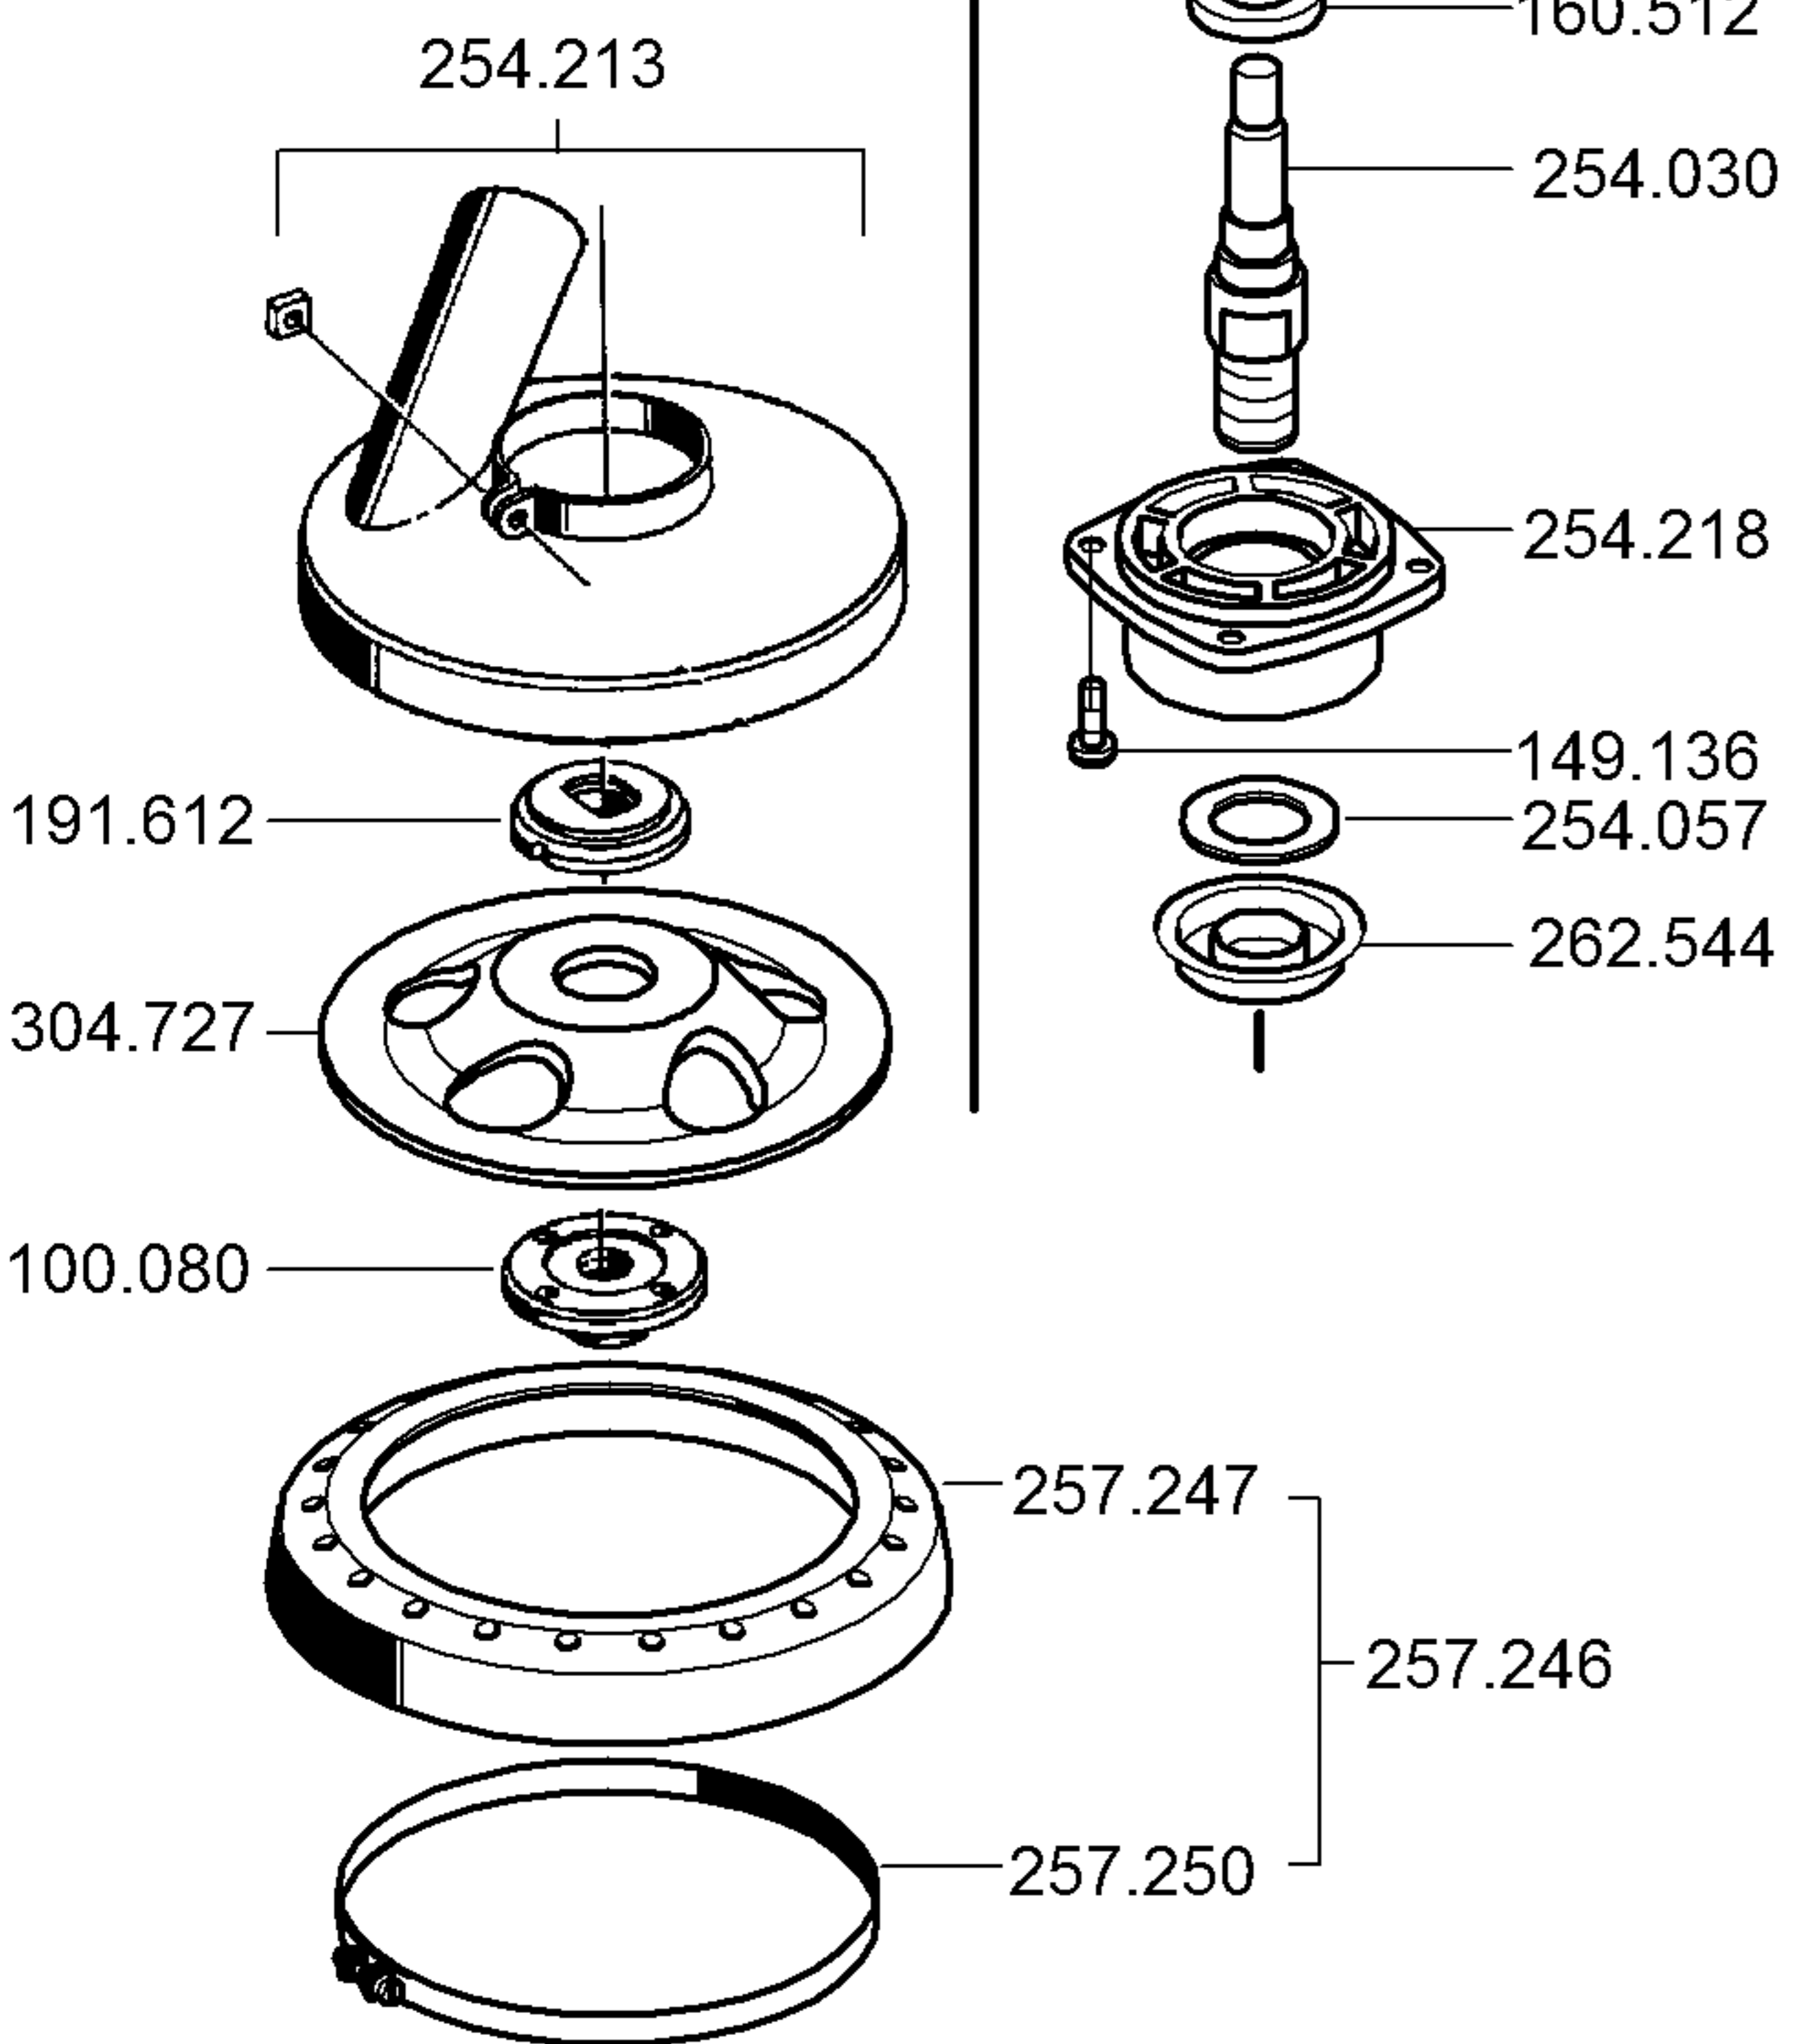

LD 1709 FR

LDB 1709 FR

18g
 Fett
 (1kg)
 255.691

LD 1709 FR
LDB 1709 FR
 Teile-Nr. 252.715 Printed in Germany 03/09