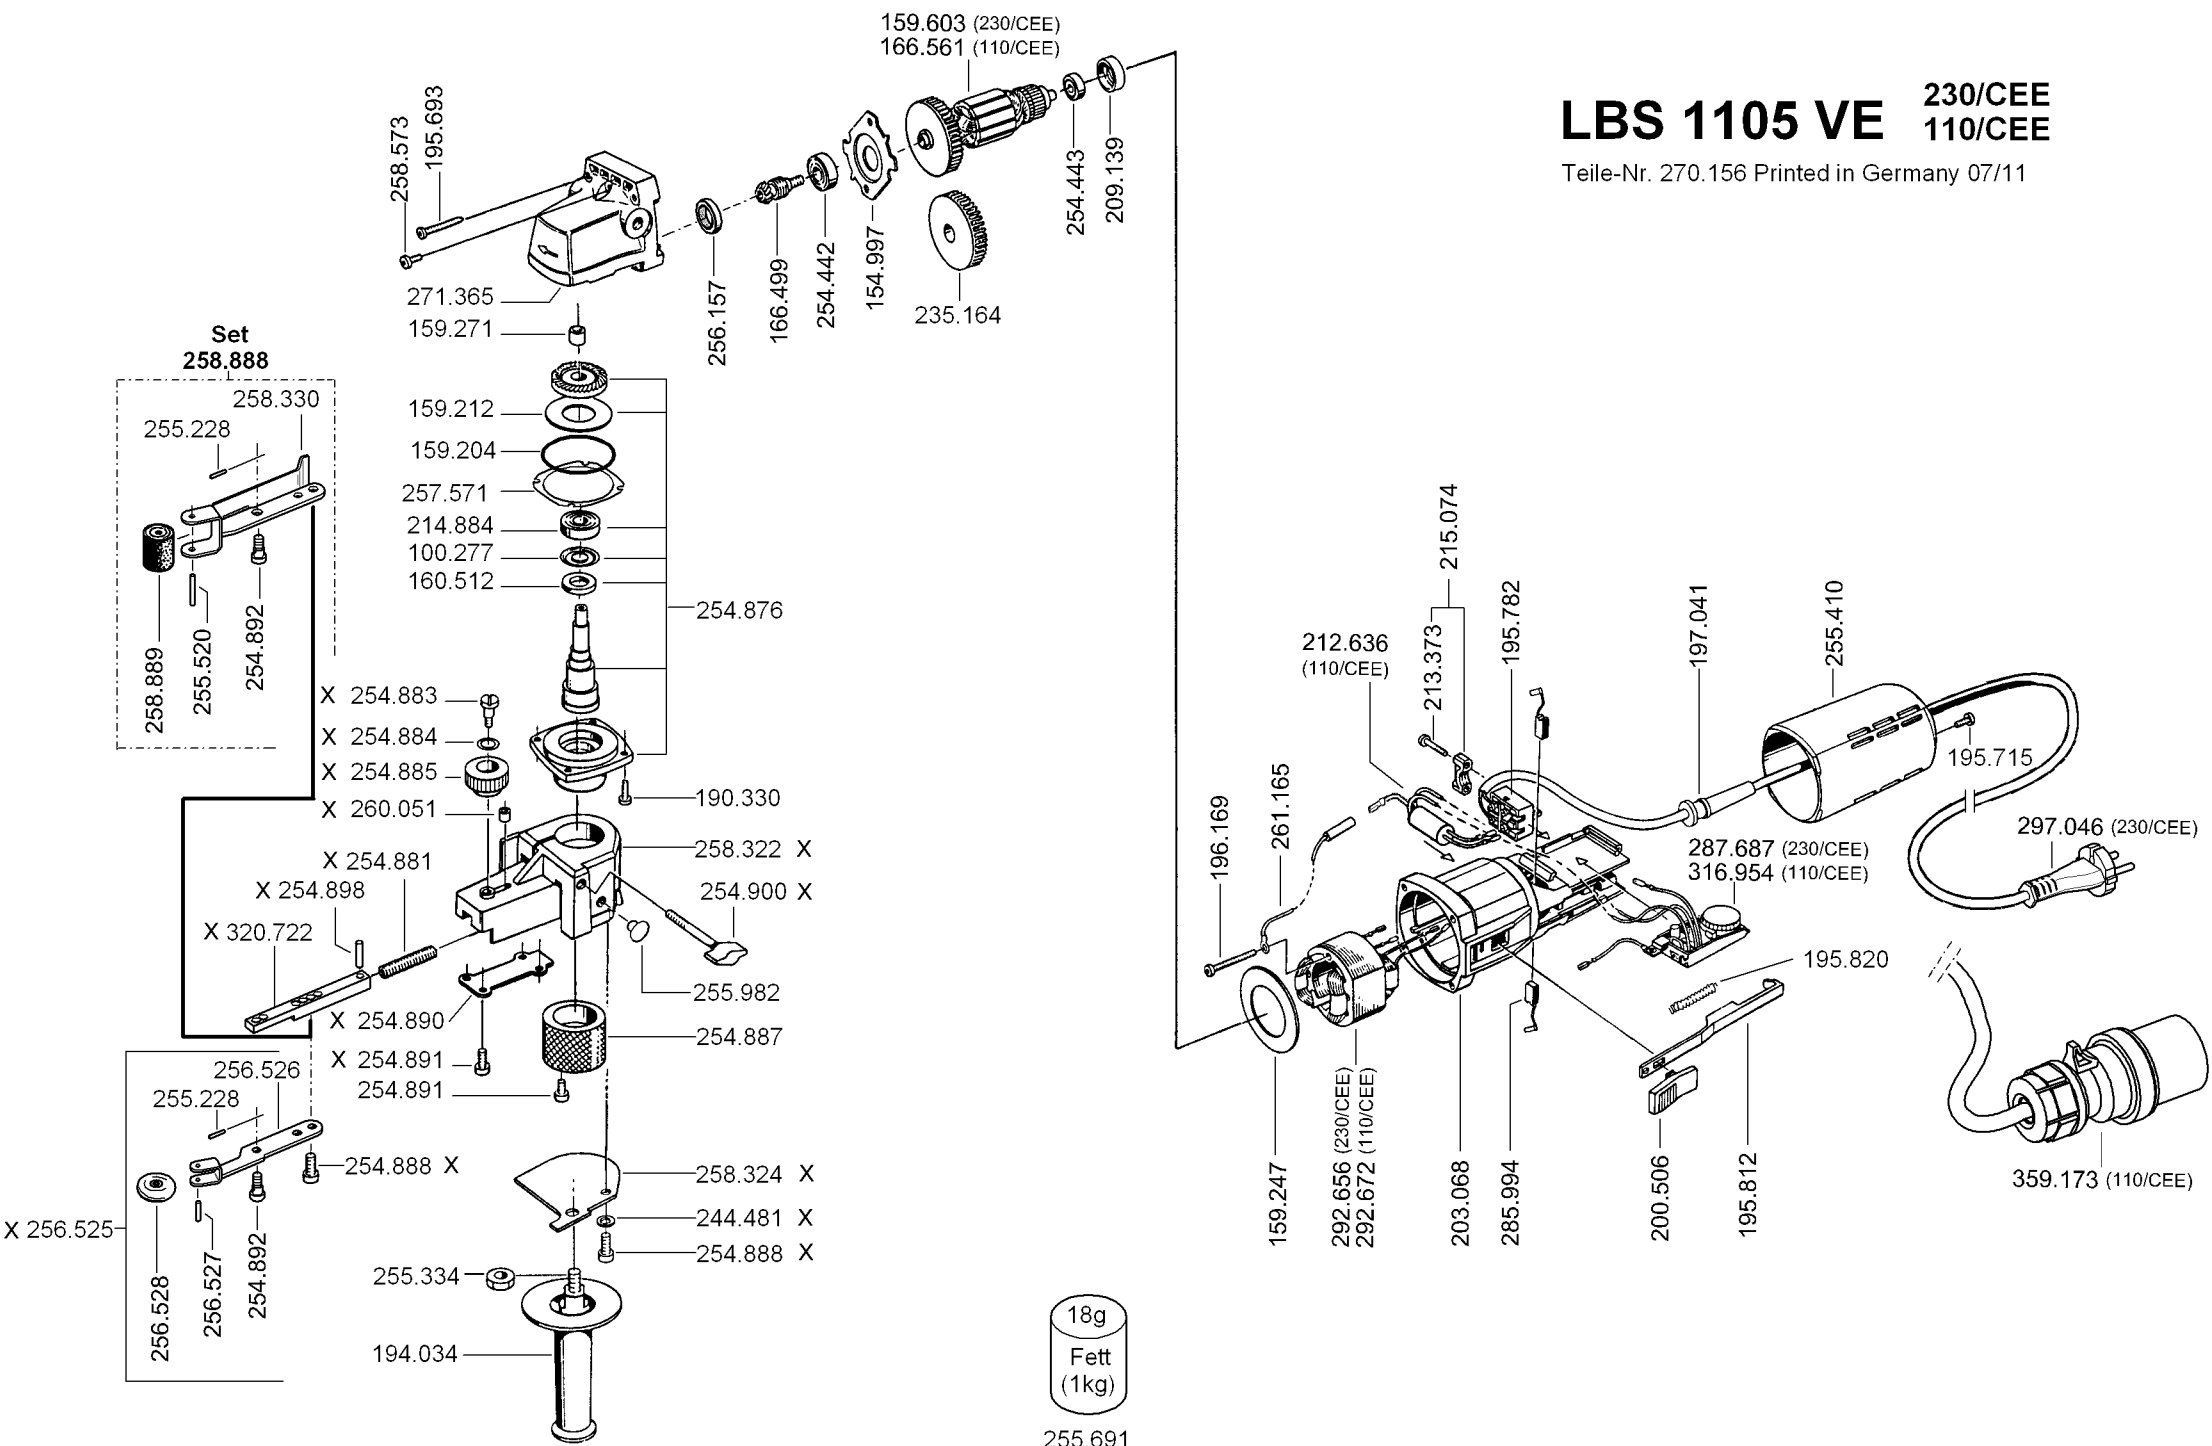

LBS 1105 VE 230/CEE 110/CEE

Teile-Nr. 270.156 Printed in Germany 07/11

X 254.894 Schleifarm kompl.