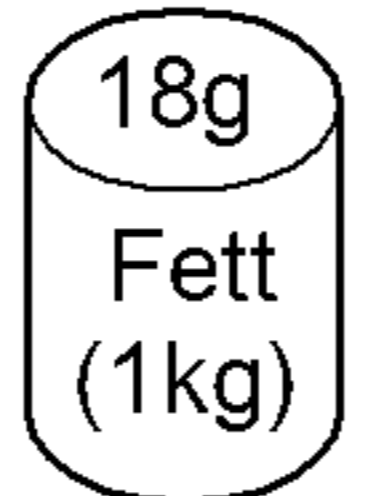

# LBS 1105 VE

Teile-Nr. 270.156 Printed in Germany 02/09

255.691

X 254.894 Schleifarm kompl.