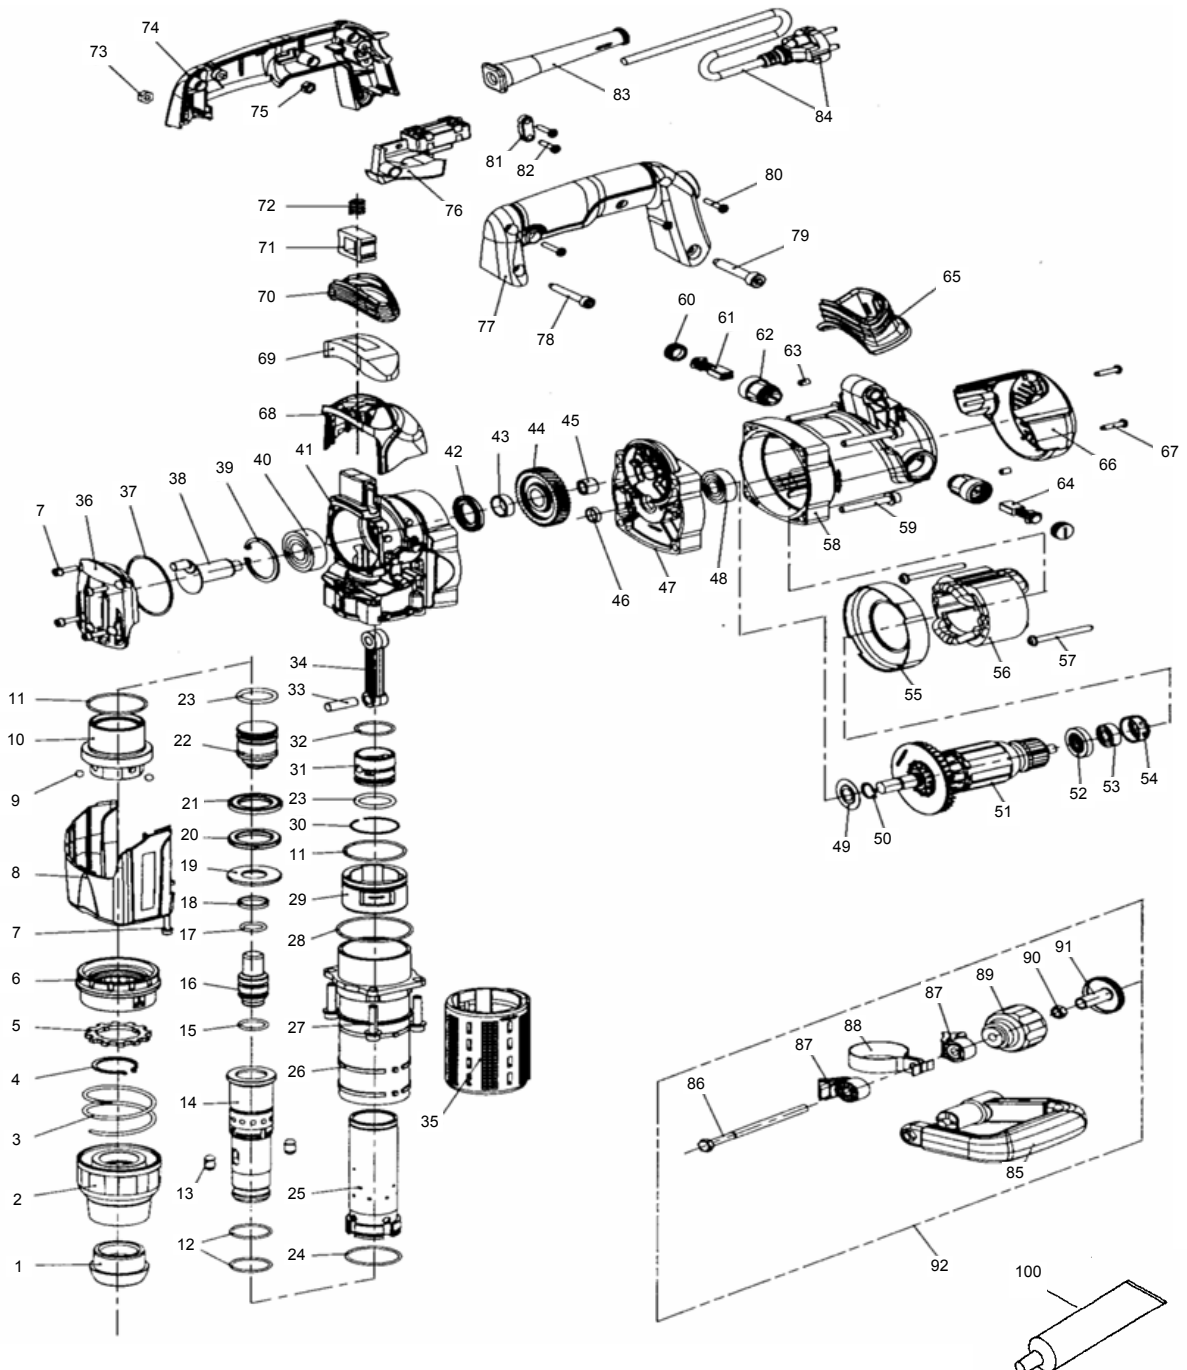

DH 5 SDS-max

Teile-Nr. 373.788 04/2010

Ersatzteilliste
Spare parts List
Liste des Pièces de rechange
Lista de repuestos

Nur für Reparaturwerkstätten und Elektrofachkräfte
Only for specialized electrical personnel and repair-shops
Uniquement pour les ateliers de réparation et les électriciens qualifiés
Sólo para talleres de reparación y electricistas

DH 5 SDS-max

Teile-Nr. 373.788 04/2010

Pos.	Teile-Nr.
1	369.977
2	369.985
3	369.993
4	370.002
5	370.010
6	370.029
7	370.037
8	370.045
9	370.053
10	370.061
11	370.088
12	370.096
13	370.118
14	370.126
15	370.134
16	370.142
17	370.150
18	370.169
19	370.177
20	370.185
21	370.193
22	370.207
23	370.215
24	370.223
25	370.231
26	370.258
27	370.266
28	370.274
29	370.282
30	370.290
31	370.304
32	370.312
33	370.320
34	370.339
35	370.347
36	370.355
37	370.363
38	370.371
39	370.398
40	370.401
41	370.428
42	370.436
43	370.444
44	370.452
45	370.460
46	370.479
47	370.487
48	370.495
49	370.509

Pos.	Teile-Nr.
50	370.517
51	370.525
52	370.533
53	370.541
54	370.568
55	370.576
56	370.584
57	370.592
58	370.606
59	370.614
60	370.622
61	370.630
62	370.649
63	370.657
64	370.665
65	370.673
66	370.681
67	370.703
68	370.711
69	370.738
70	370.746
71	370.754
72	370.762
73	370.770
74+77	370.789
75	370.797
76	370.800
78	370.819
79	370.827
80	370.835
81	370.843
82	370.851
83	370.878
84	370.886
100	370.894

Set Pos.	Teile-Nr.
373.605	
4	370.002
7	370.037
27	370.266
39	370.398
50	370.517
57	370.592
59	370.614
63	370.657
67	370.703
73	370.770
75	370.797
78	370.819
79	370.827
80	370.835
82	370.851

Set 92 Pos.	Teile-Nr.
370.916	
85	--
86	--
87	--
88	--
89	--
90	--
91	--